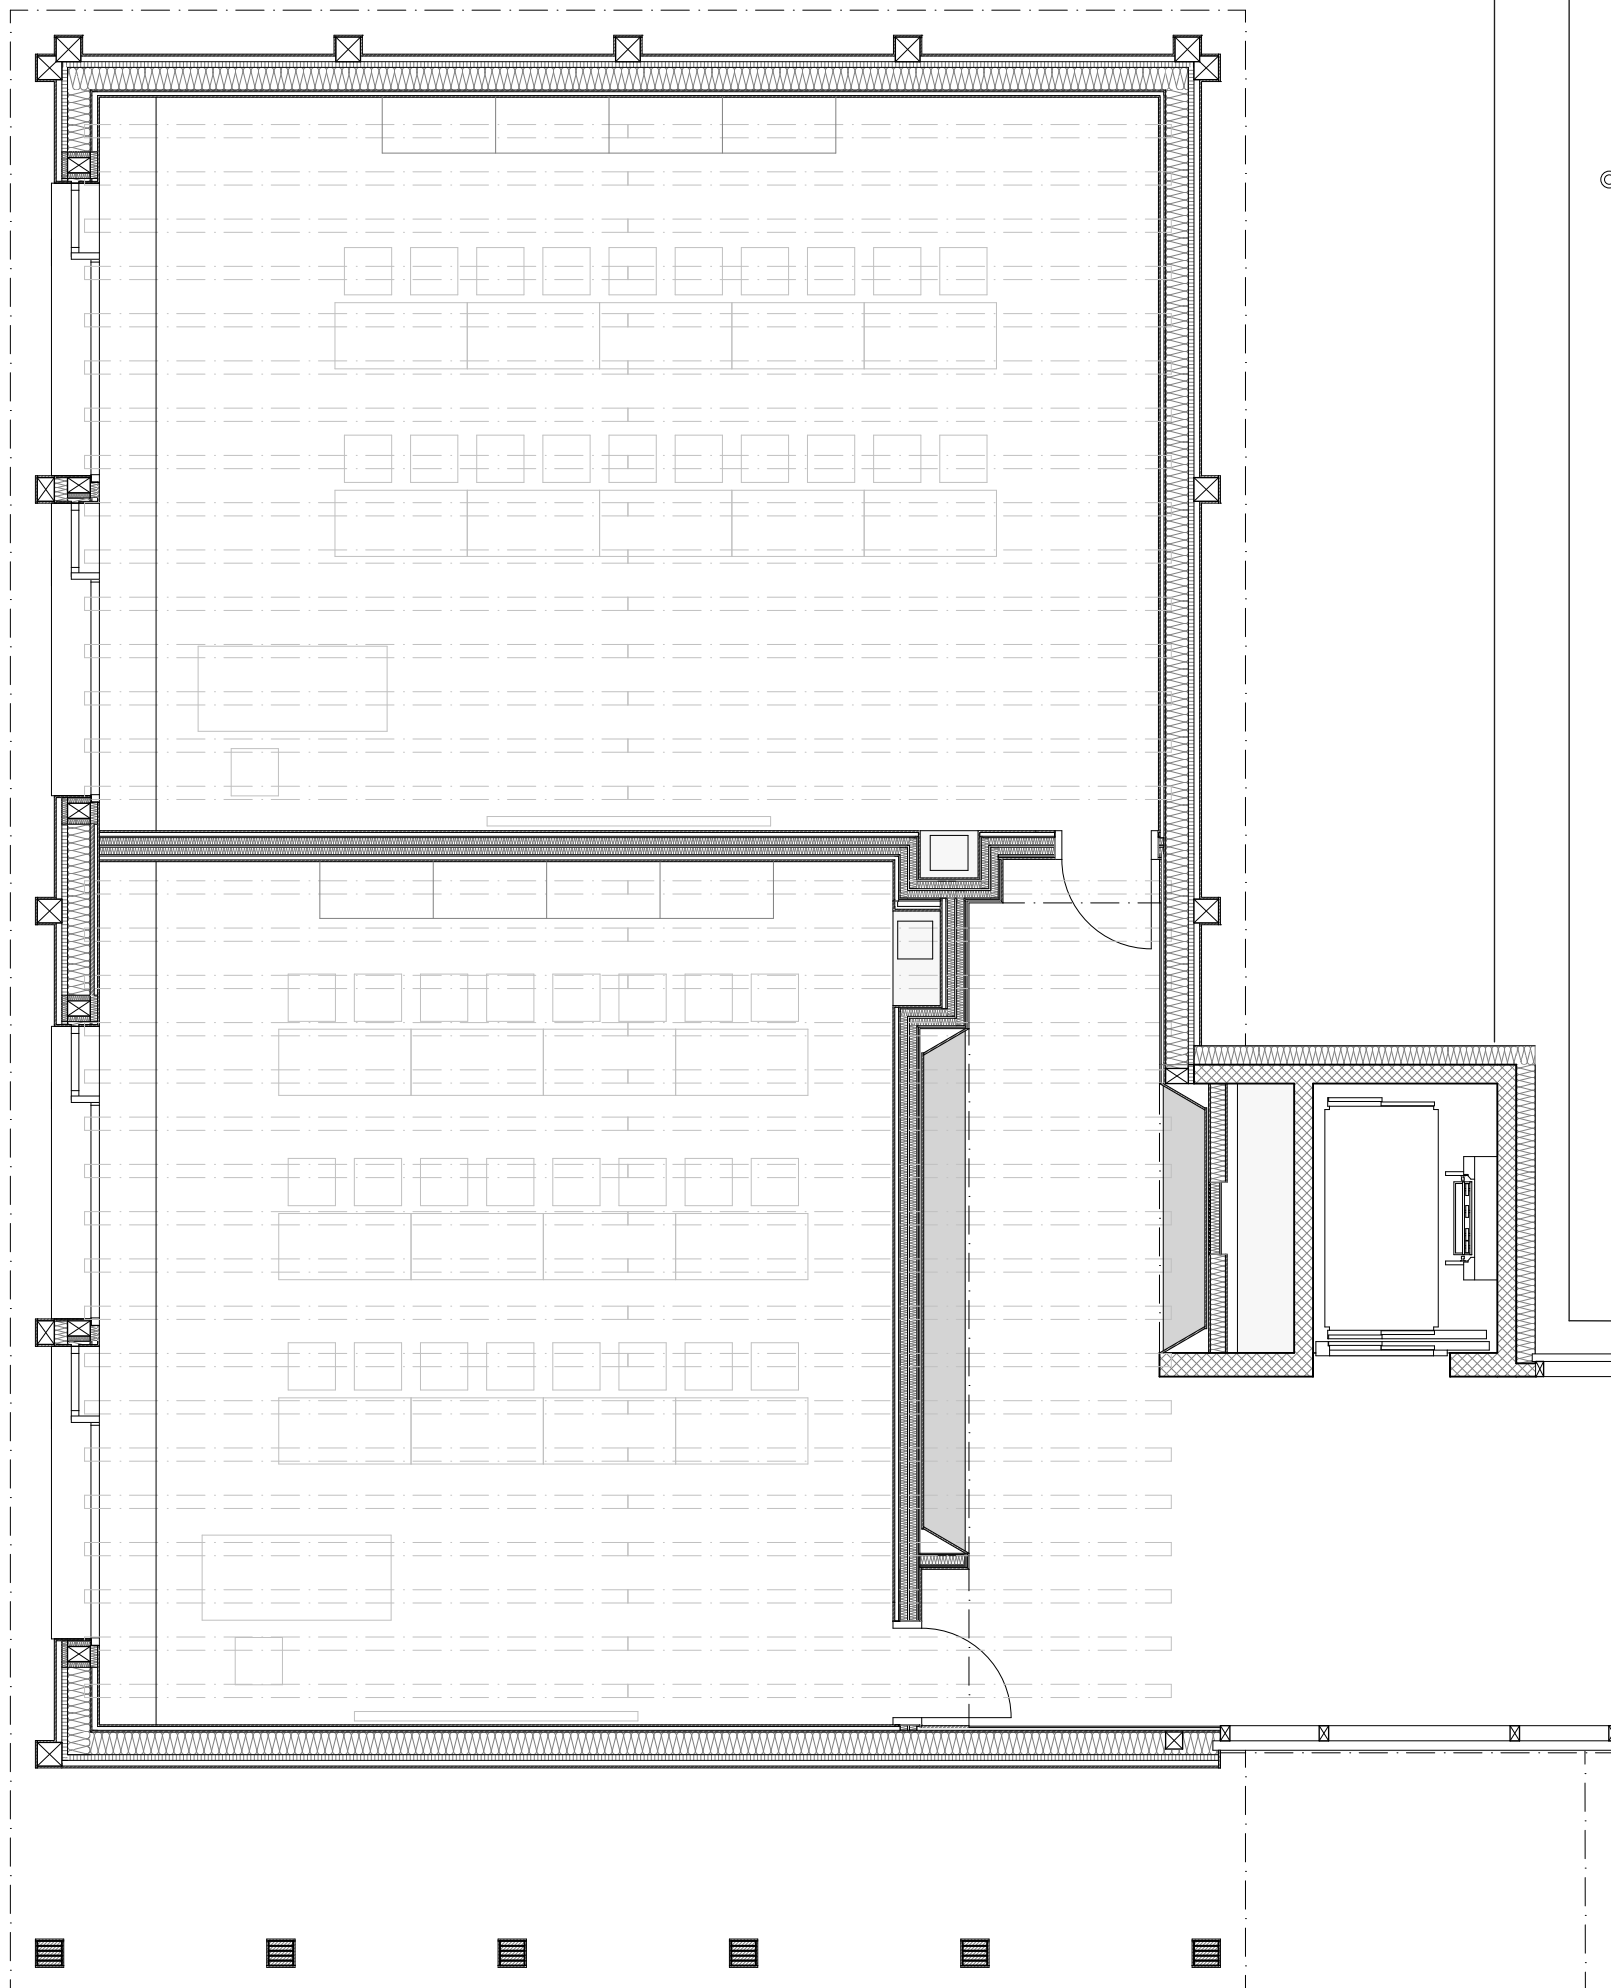

1'476 m ü.M.

SCOU LA