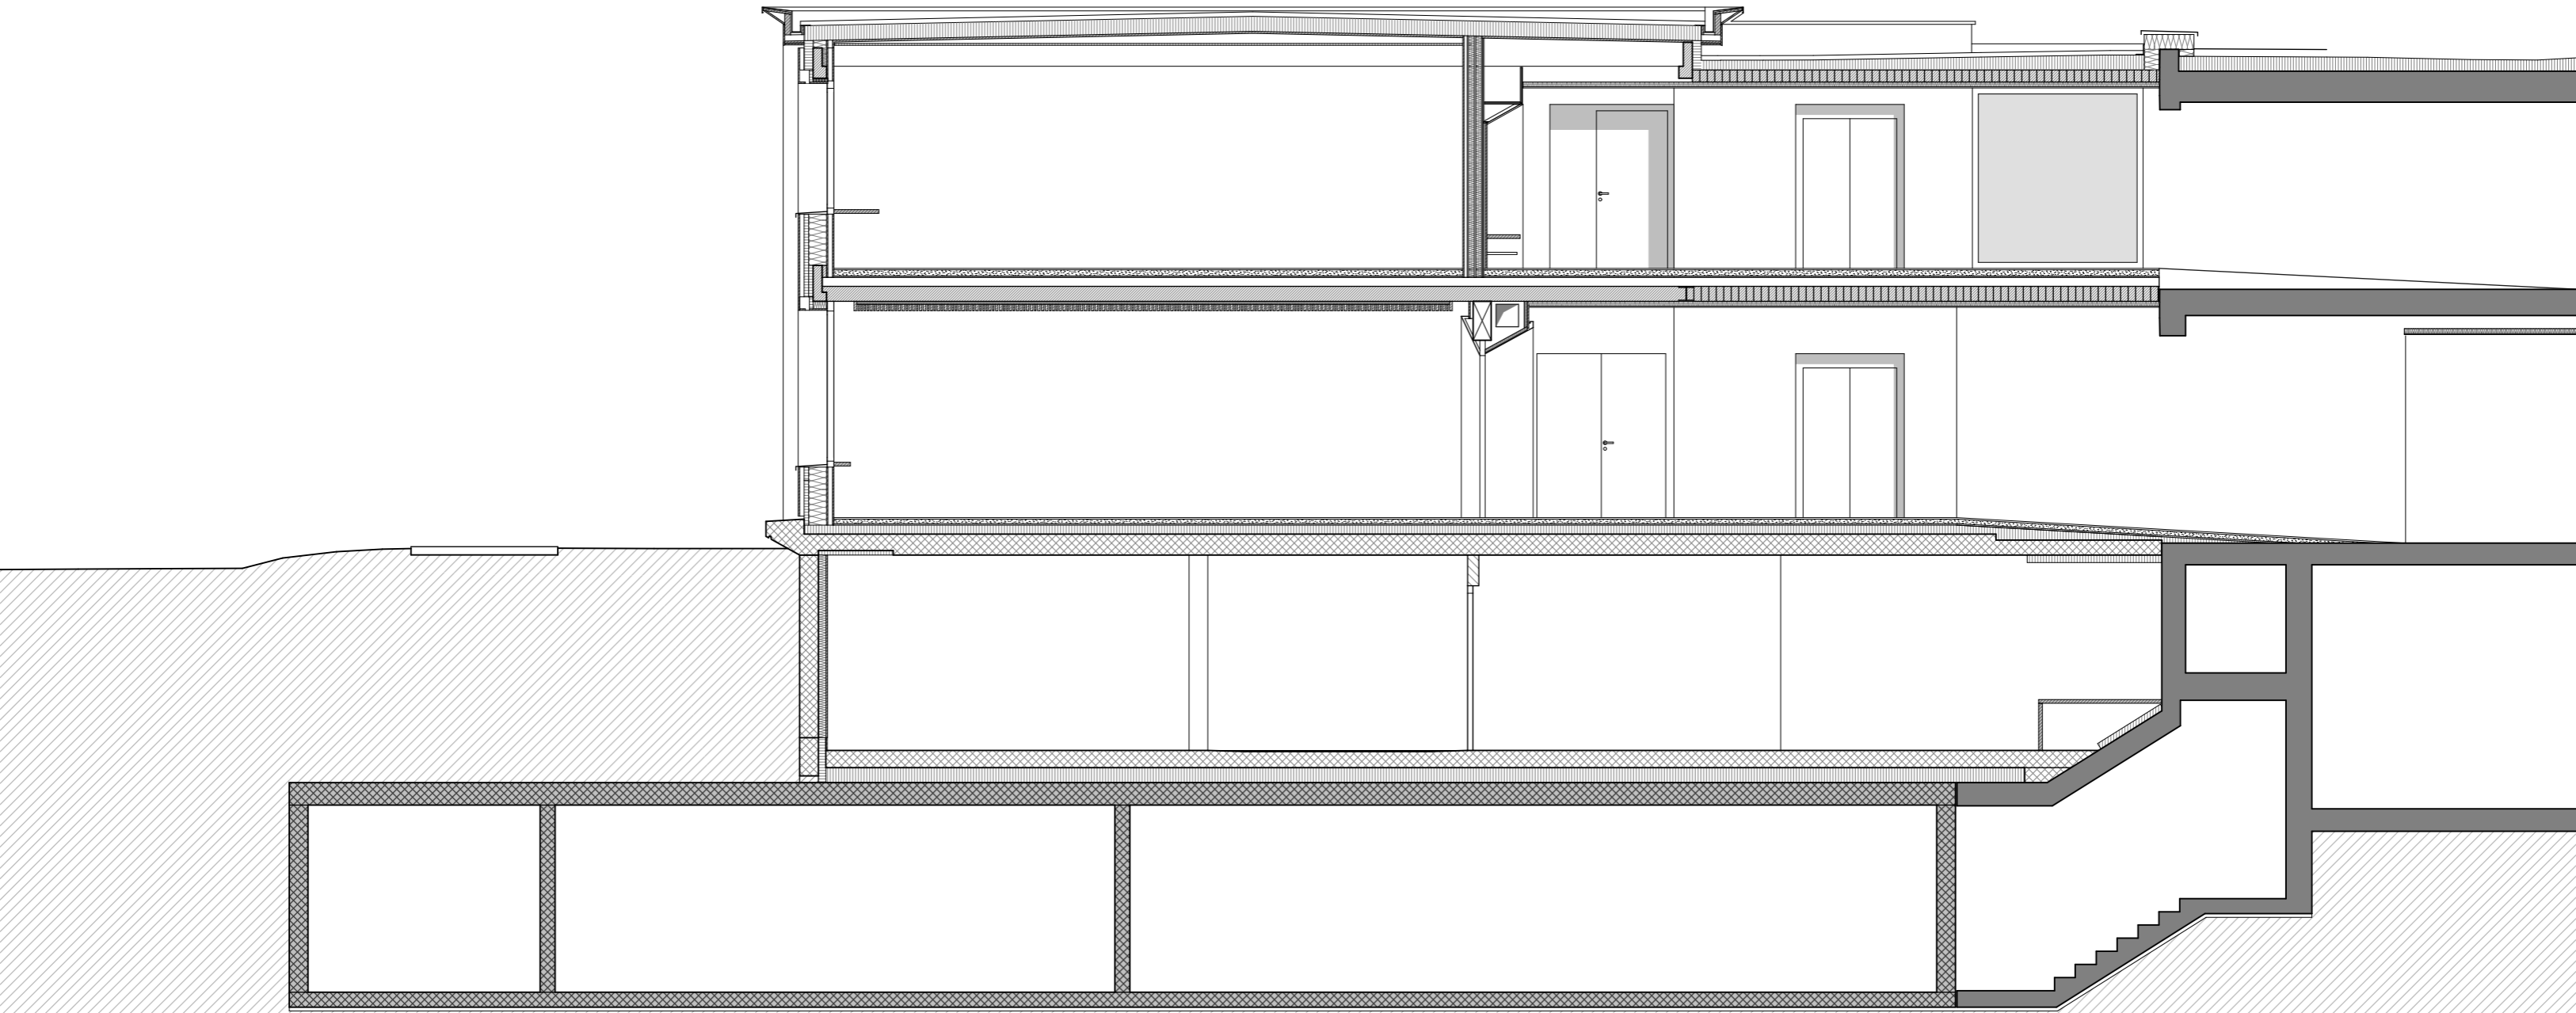

1'476 m ü.M.

SCOU LA