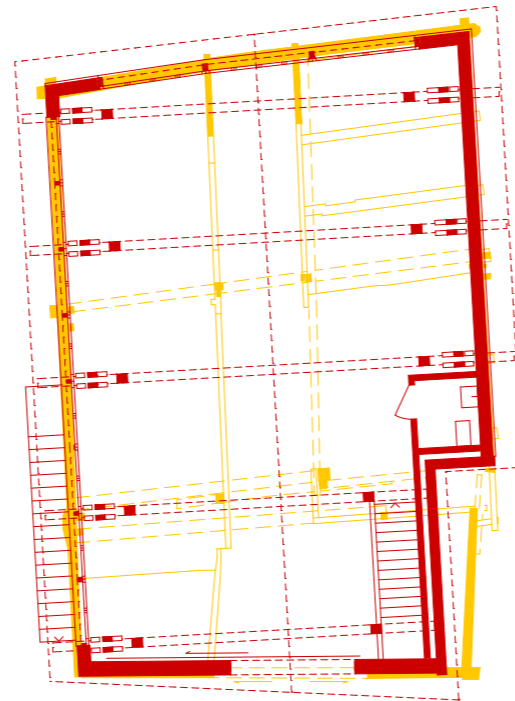

0 1 2 5 m

Grundriss EG 1:100

Ersatzneubau Werkraum Oradavos | Wirz Architekt:innen | 30.05.2022

Grundriss UG 1:100

Ersatzneubau Werkraum Oradavos | Wirz Architekt:innen | 30.05.2022

Schnitt 1-1 1:100

Schnitt 2-2 1:100

0 1 2 5m

Schnitt A-A 1:100

Ersatzneubau Werkraum Oradavos | Wirz Architekt:innen | 30.05.2022

0 1 5 10 m

0 1 5 10 m