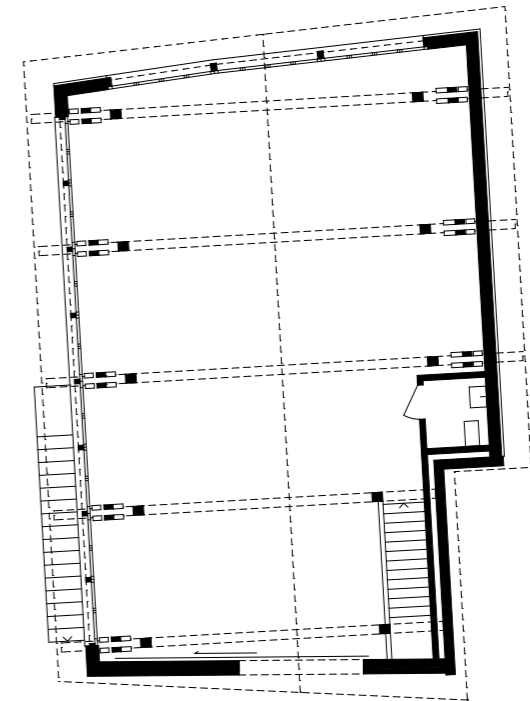

0 1 2 5 m

Grundriss EG 1:100

Ersatzneubau Werkraum Oradavos | Wirz Architekt:innen | 30.05.2022

Grundriss UG 1:100

Ersatzneubau Werkraum Oradavos | Wirz Architekt:innen | 30.05.2022

Schnitt 1-1 1:100

Schnitt 2-2 1:100

0 1 2 5m

Schnitt A-A 1:100

Ersatzneubau Werkraum Oradavos | Wirz Architekt:innen | 30.05.2022

0 1 5 10 m

0 1 5 10 m