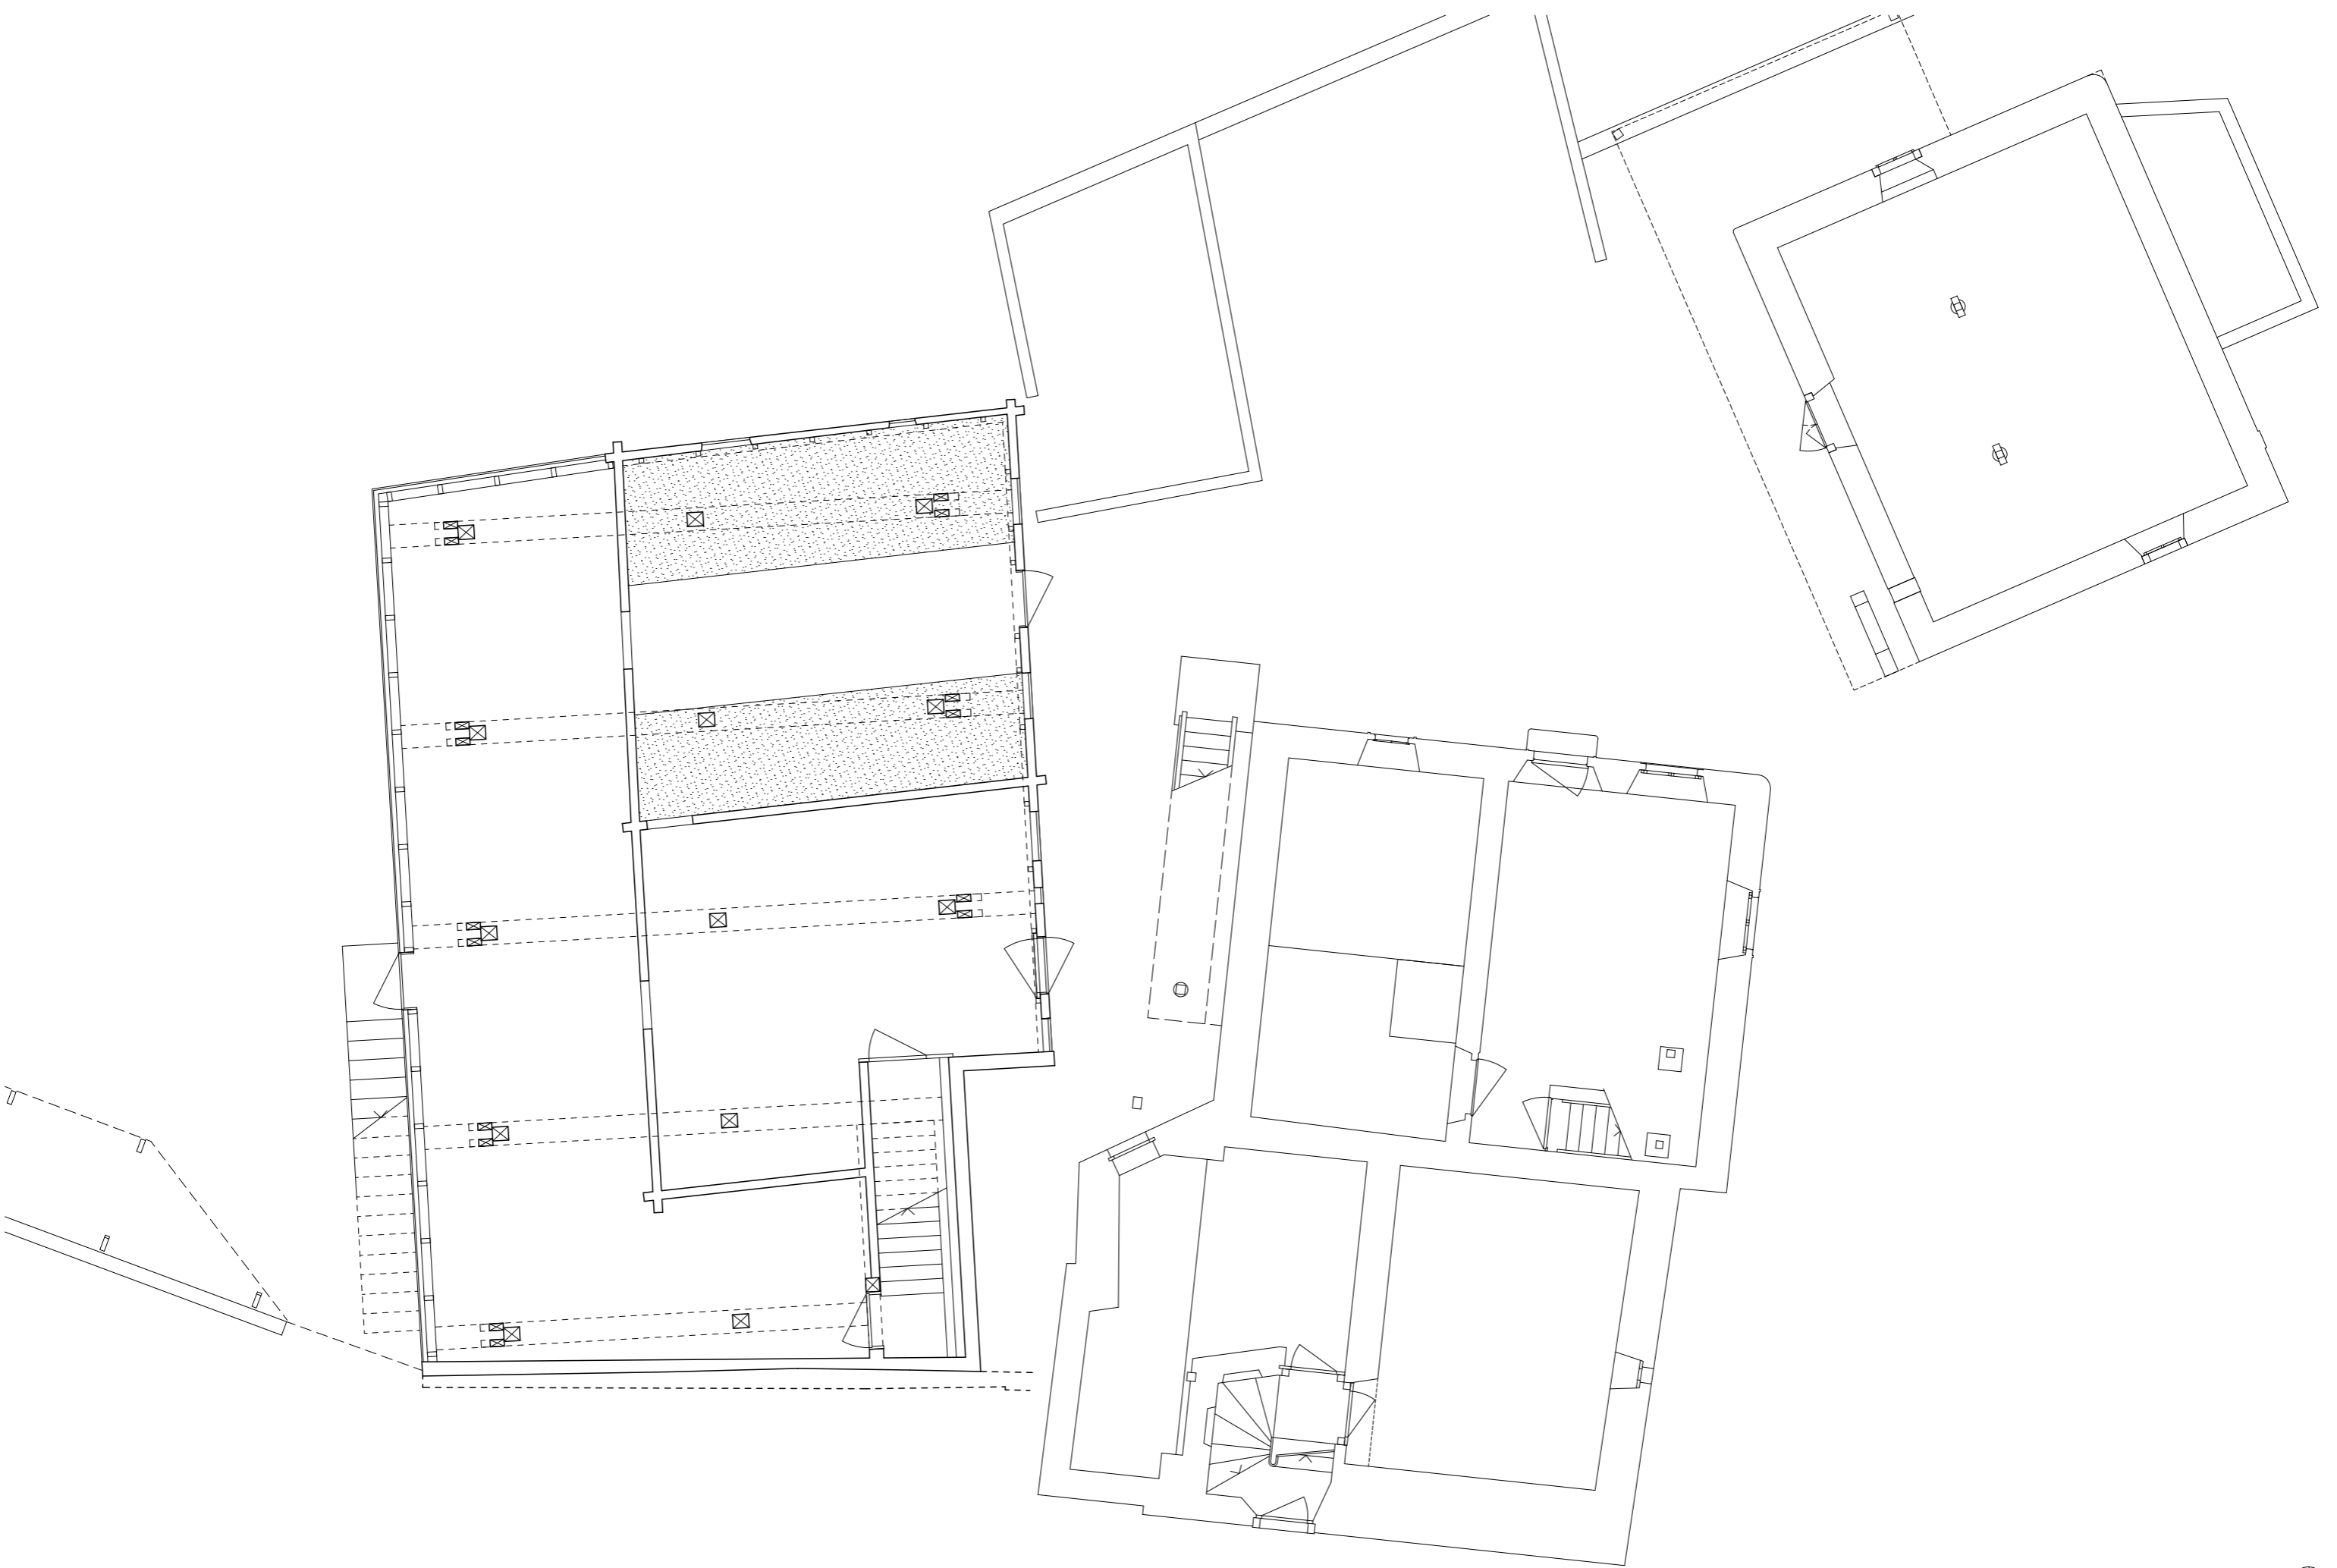

0 1 2 5 m

Grundriss EG 1:100

Ersatzneubau Werkraum Oradavos | Wirz Architekt:innen | 30.05.2022

Grundriss UG 1:100

Ersatzneubau Werkraum Oradavos | Wirz Architekt:innen | 30.05.2022

Schnitt 1-1 1:100

Schnitt 2-2 1:100

0 1 2 5m

Schnitt A-A 1:100

Ersatzneubau Werkraum Oradavos | Wirz Architekt:innen | 30.05.2022

0 1 5 10 m

0 1 5 10 m