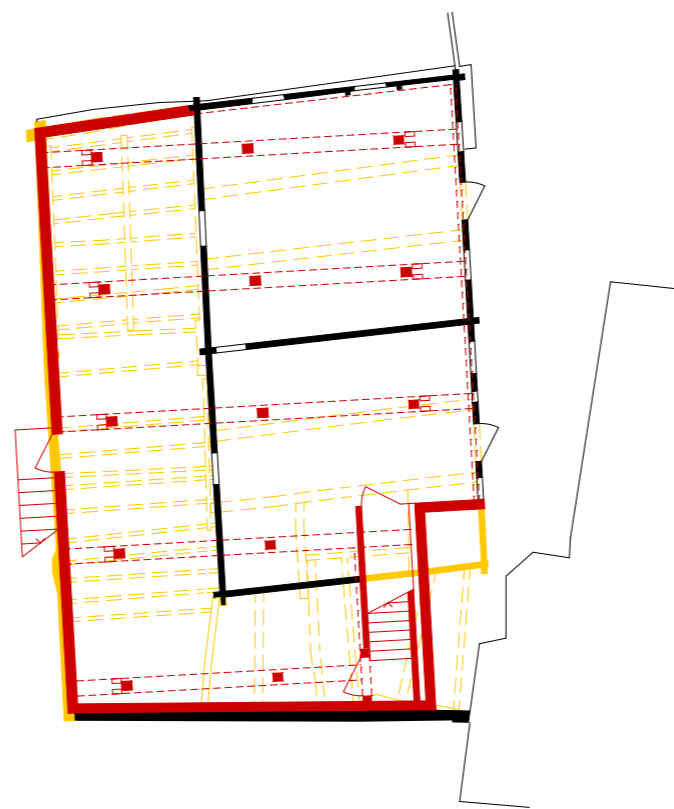

0 1 2 5 m

Grundriss EG 1:100

Ersatzneubau Werkraum Oradavos | Wirz Architekt:innen | 30.05.2022

Grundriss UG 1:100

Ersatzneubau Werkraum Oradavos | Wirz Architekt:innen | 30.05.2022

Schnitt 1-1 1:100

Schnitt 2-2 1:100

0 1 2 5m

Schnitt A-A 1:100

Ersatzneubau Werkraum Oradavos | Wirz Architekt:innen | 30.05.2022

0 1 5 10 m

0 1 5 10 m