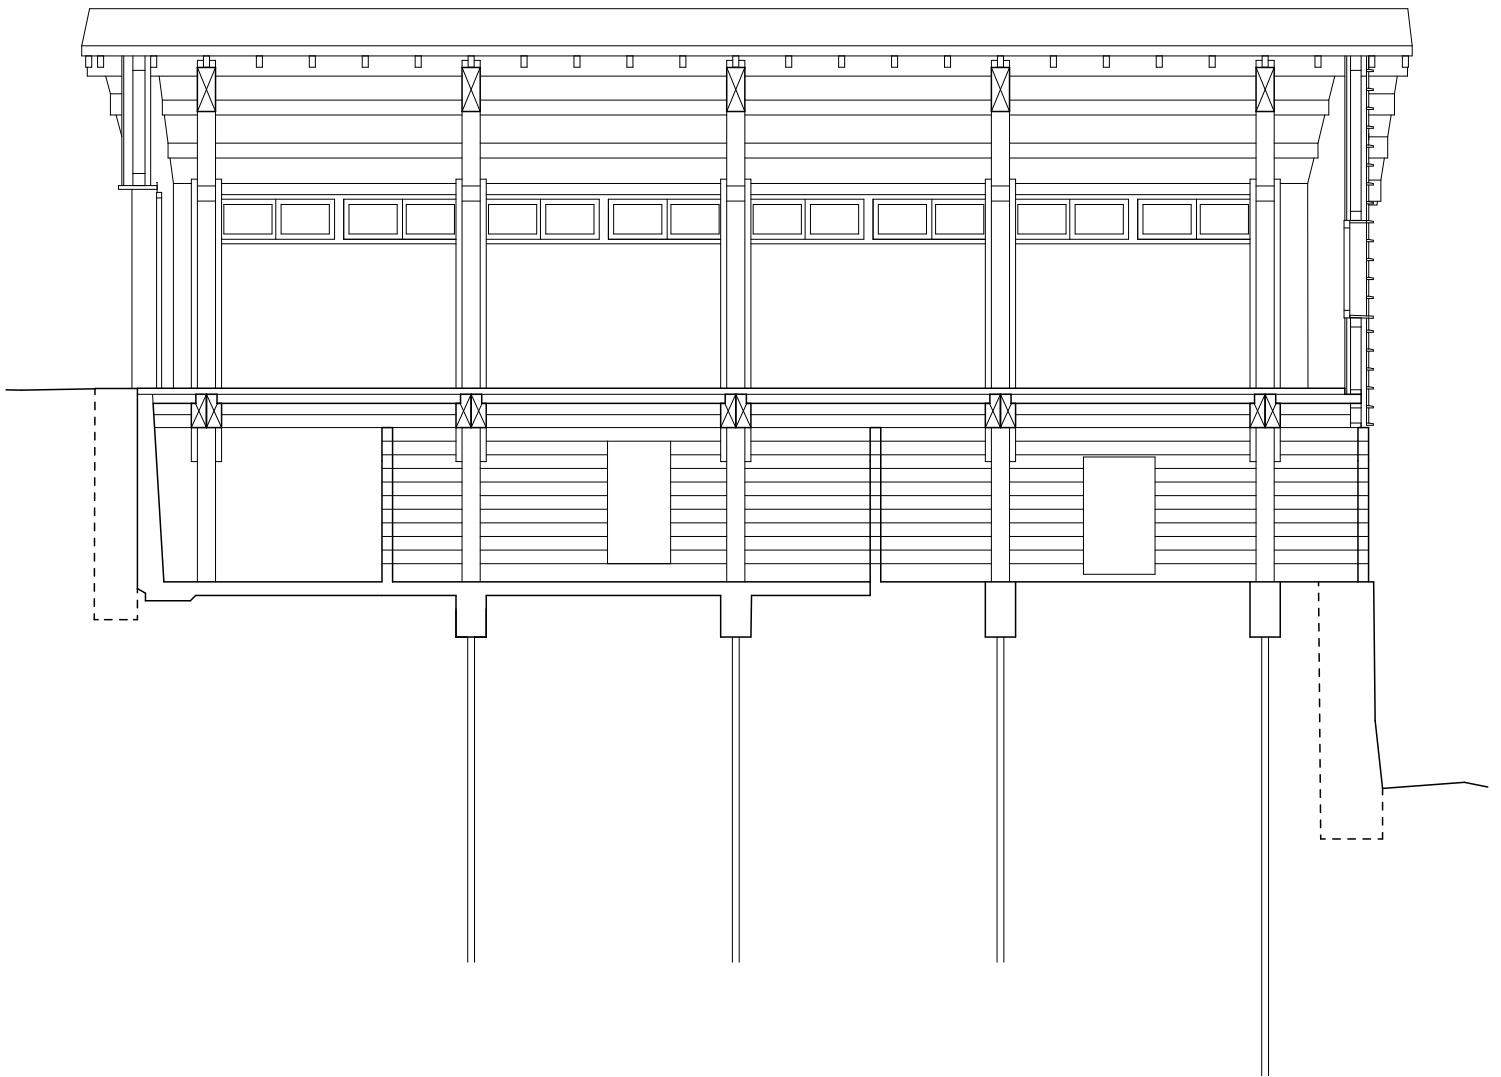

0 1 2 5 m

Grundriss EG 1:100

Ersatzneubau Werkraum Oradavos | Wirz Architekt:innen | 30.05.2022

Grundriss UG 1:100

Ersatzneubau Werkraum Oradavos | Wirz Architekt:innen | 30.05.2022

Schnitt 1-1 1:100

Schnitt 2-2 1:100

0 1 2 5m

Schnitt A-A 1:100

Ersatzneubau Werkraum Oradavos | Wirz Architekt:innen | 30.05.2022

0 1 5 10 m

0 1 5 10 m