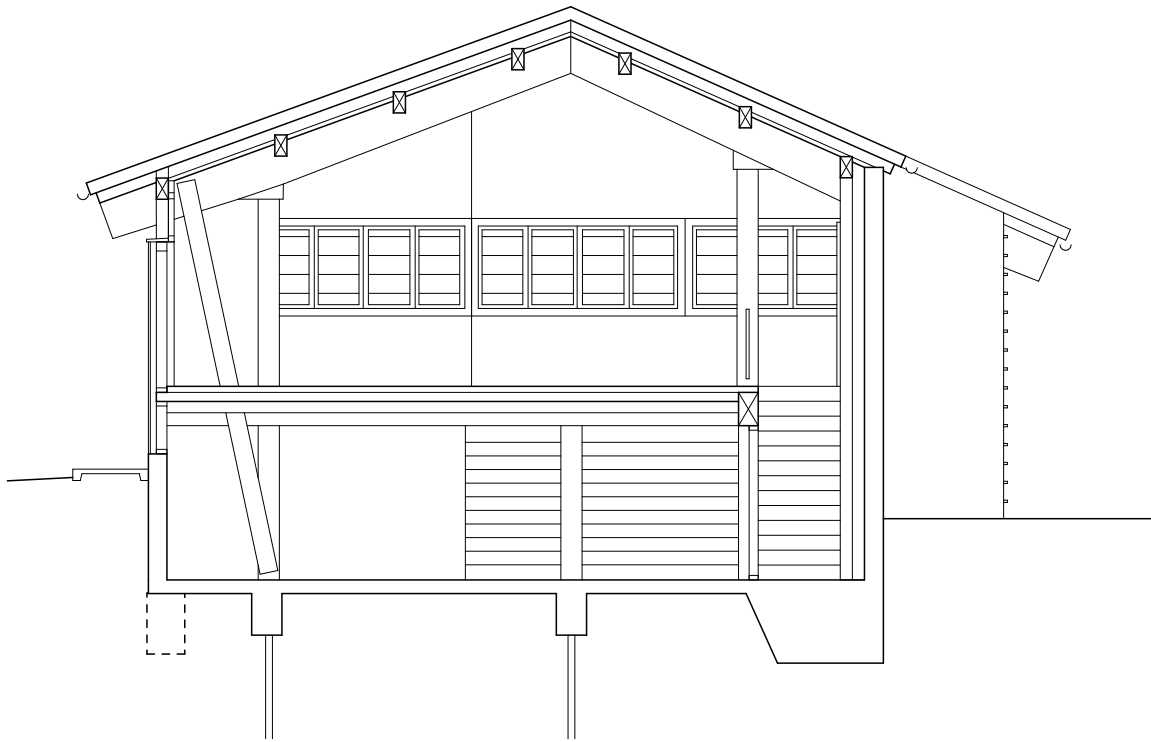

0 1 2 5 m

Grundriss EG 1:100

Ersatzneubau Werkraum Oradavos | Wirz Architekt:innen | 30.05.2022

Grundriss UG 1:100

Ersatzneubau Werkraum Oradavos | Wirz Architekt:innen | 30.05.2022

Schnitt 1-1 1:100

Schnitt 2-2 1:100

0 1 2 5m

Schnitt A-A 1:100

Ersatzneubau Werkraum Oradavos | Wirz Architekt:innen | 30.05.2022

0 1 5 10 m

0 1 5 10 m