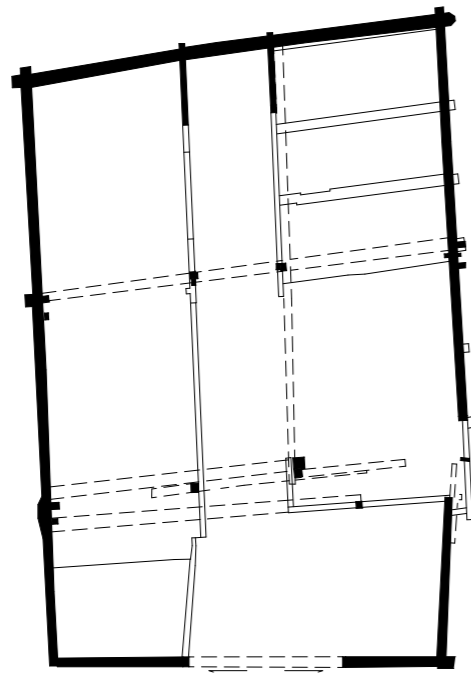

0 1 2 5 m

Grundriss EG 1:100

Ersatzneubau Werkraum Oradavos | Wirz Architekt:innen | 30.05.2022

Grundriss UG 1:100

Ersatzneubau Werkraum Oradavos | Wirz Architekt:innen | 30.05.2022

Schnitt 1-1 1:100

Schnitt 2-2 1:100

0 1 2 5m

Schnitt A-A 1:100

Ersatzneubau Werkraum Oradavos | Wirz Architekt:innen | 30.05.2022

0 1 5 10 m

0 1 5 10 m