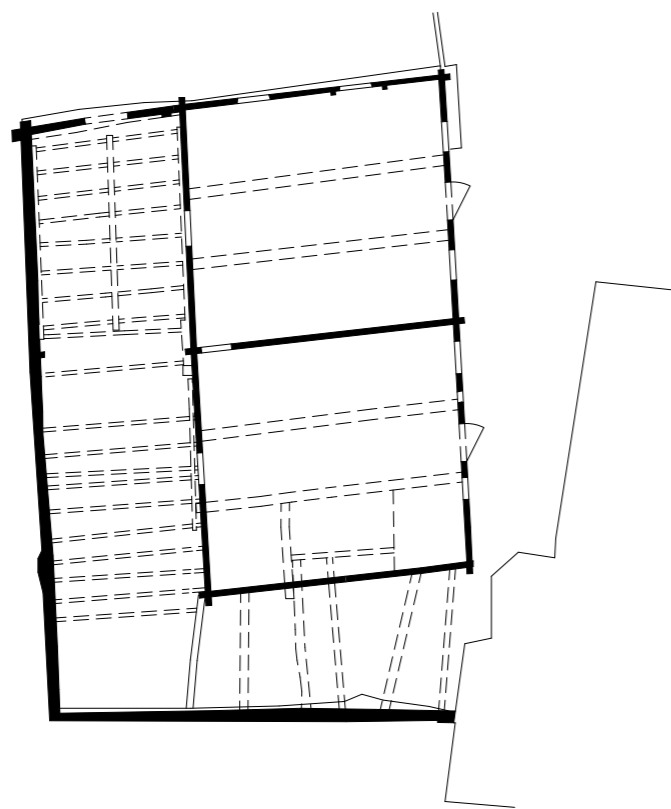

0 1 2 5 m

Grundriss EG 1:100

Ersatzneubau Werkraum Oradavos | Wirz Architekt:innen | 30.05.2022

Grundriss UG 1:100

Ersatzneubau Werkraum Oradavos | Wirz Architekt:innen | 30.05.2022

Schnitt 1-1 1:100

Schnitt 2-2 1:100

0 1 2 5m

Schnitt A-A 1:100

Ersatzneubau Werkraum Oradavos | Wirz Architekt:innen | 30.05.2022

0 1 5 10 m

0 1 5 10 m