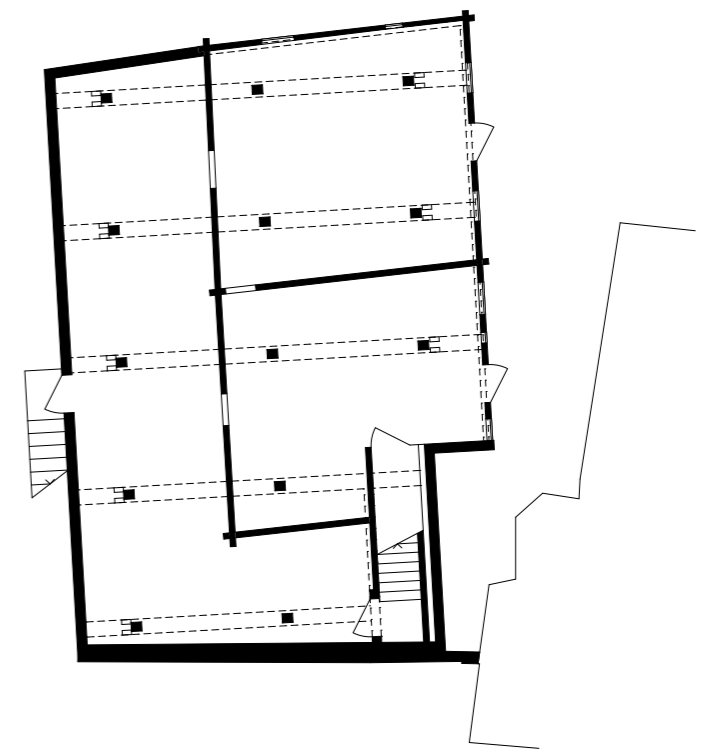

0 1 2 5 m

Grundriss EG 1:100

Ersatzneubau Werkraum Oradavos | Wirz Architekt:innen | 30.05.2022

Grundriss UG 1:100

Ersatzneubau Werkraum Oradavos | Wirz Architekt:innen | 30.05.2022

Schnitt 1-1 1:100

Schnitt 2-2 1:100

0 1 2 5m

Schnitt A-A 1:100

Ersatzneubau Werkraum Oradavos | Wirz Architekt:innen | 30.05.2022

0 1 5 10 m

0 1 5 10 m