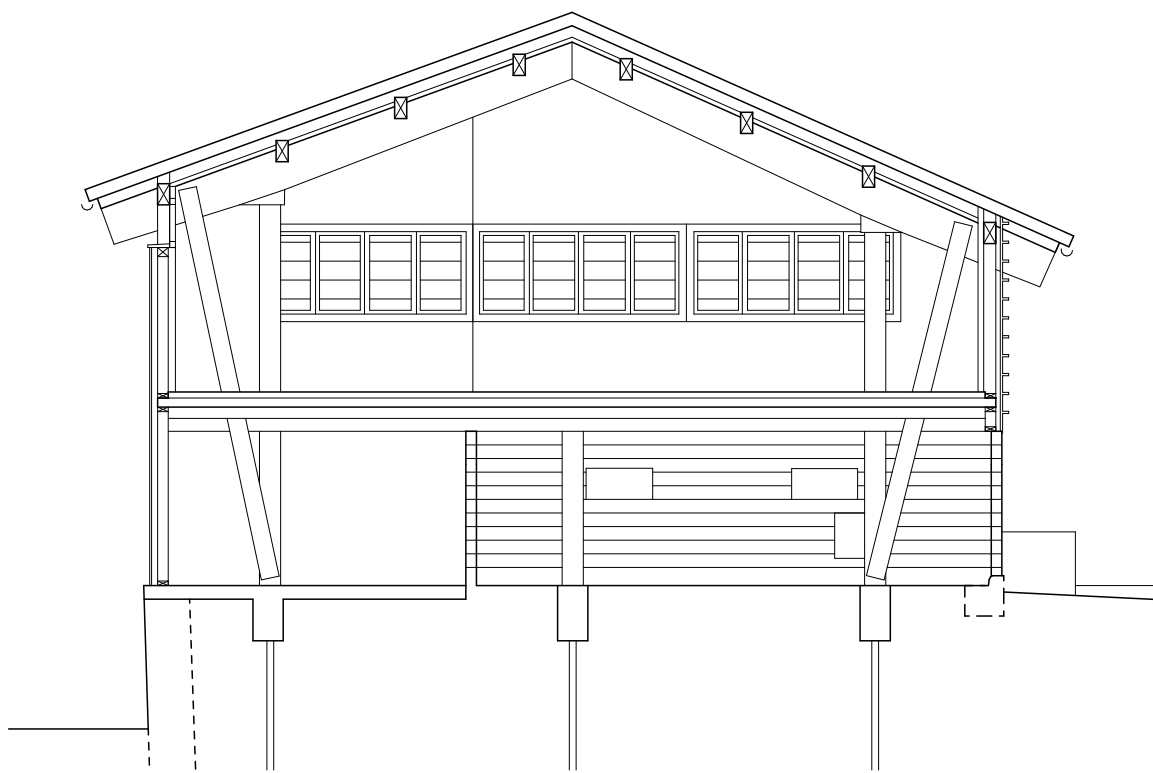

0 1 2 5 m

Grundriss EG 1:100

Ersatzneubau Werkraum Oradavos | Wirz Architekt:innen | 30.05.2022

Grundriss UG 1:100

Ersatzneubau Werkraum Oradavos | Wirz Architekt:innen | 30.05.2022

Schnitt 1-1 1:100

Schnitt 2-2 1:100

0 1 2 5m

Schnitt A-A 1:100

Ersatzneubau Werkraum Oradavos | Wirz Architekt:innen | 30.05.2022

0 1 5 10 m

0 1 5 10 m