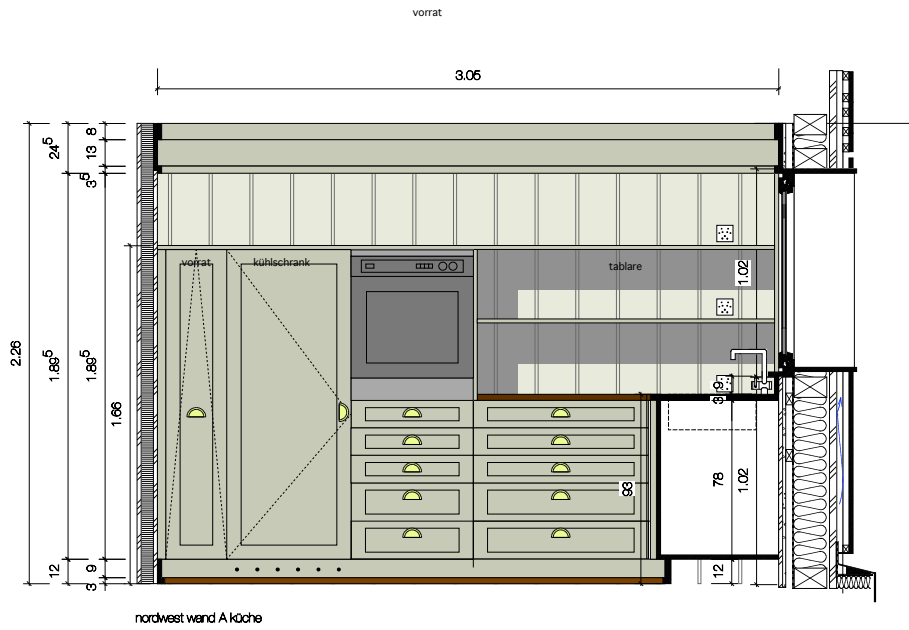

KÜCHE ANSICHT SCHNITT A UND B