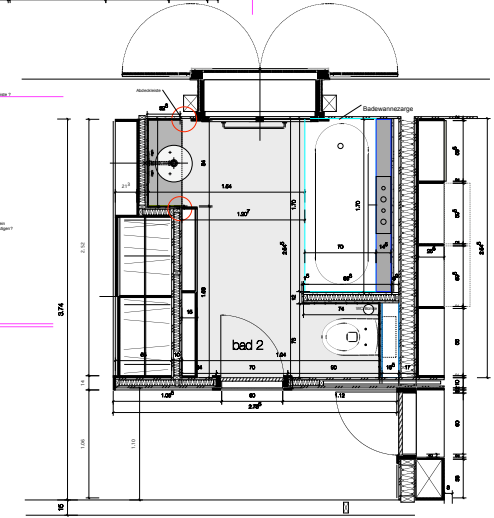

1. **BAD 1**
2. **ACCESSOIRS:**
3. HANDTUCHHALTER
     - 3x Boden 77
   - HANDTUCHHEIZUNG??
     - 4x 77
   - 2x WC-ROLLENHALTER
     - 77
   - WC-BÜRSTE
     - 77
4. **LÜFTUNGSDECKEL????**
5. Spiegel 3 Spiegel auf untergrund geklebt
   - 2 x 81,5cm x 21,5cm
   - 1 x 81,5cm x 84,5cm
6. **BELEUCHTUNG**
7. Spots in Nische?
   - Kosmetikspiegel
   - 77