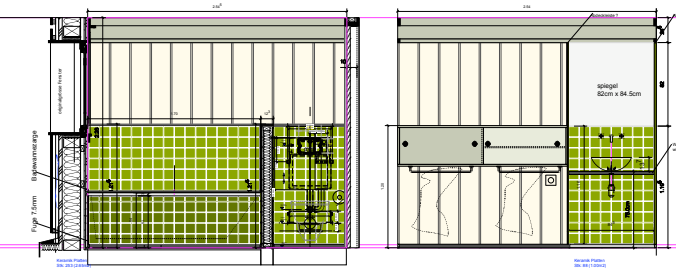

1. **BAD 1**
2. **ACCESSOIRS:**
3. HANDTUCHHALTER
     - 3x Boden 77
   - HANDTUCHHEIZUNG??
     - 4x 77
   - 2x WC-ROLLENHALTER
     - 77
   - WC-BÜRSTE
     - 77
4. **LÜFTUNGSDECKEL????**
5. Spiegel 3 Spiegel auf untergrund geklebt
   - 2 x 81,5cm x 21,5cm
   - 1 x 81,5cm x 84,5cm
6. **BELEUCHTUNG**
7. Spots in Nische?
   - Kosmetikspiegel
   - 77