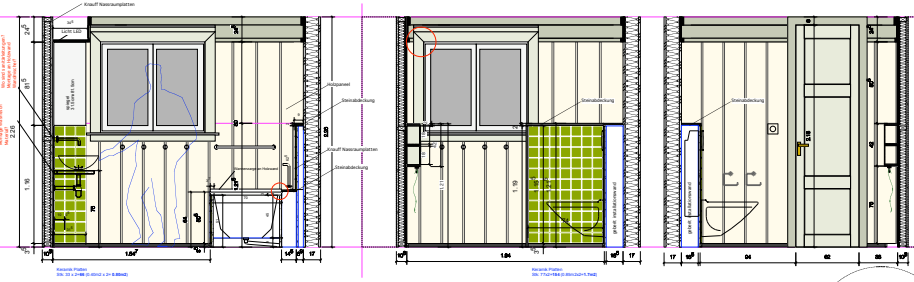

1. **BAD 1**
2. **ACCESSOIRS:**
3. HANDTUCHHALTER
     - 3x Boden 77
   - HANDTUCHHEIZUNG??
     - 4x 77
   - 2x WC-ROLLENHALTER
     - 77
   - WC-BÜRSTE
     - 77
4. **LÜFTUNGSDECKEL????**
5. Spiegel 3 Spiegel auf untergrund geklebt
   - 2 x 81,5cm x 21,5cm
   - 1 x 81,5cm x 84,5cm
6. **BELEUCHTUNG**
7. Spots in Nische?
   - Kosmetikspiegel
   - 77