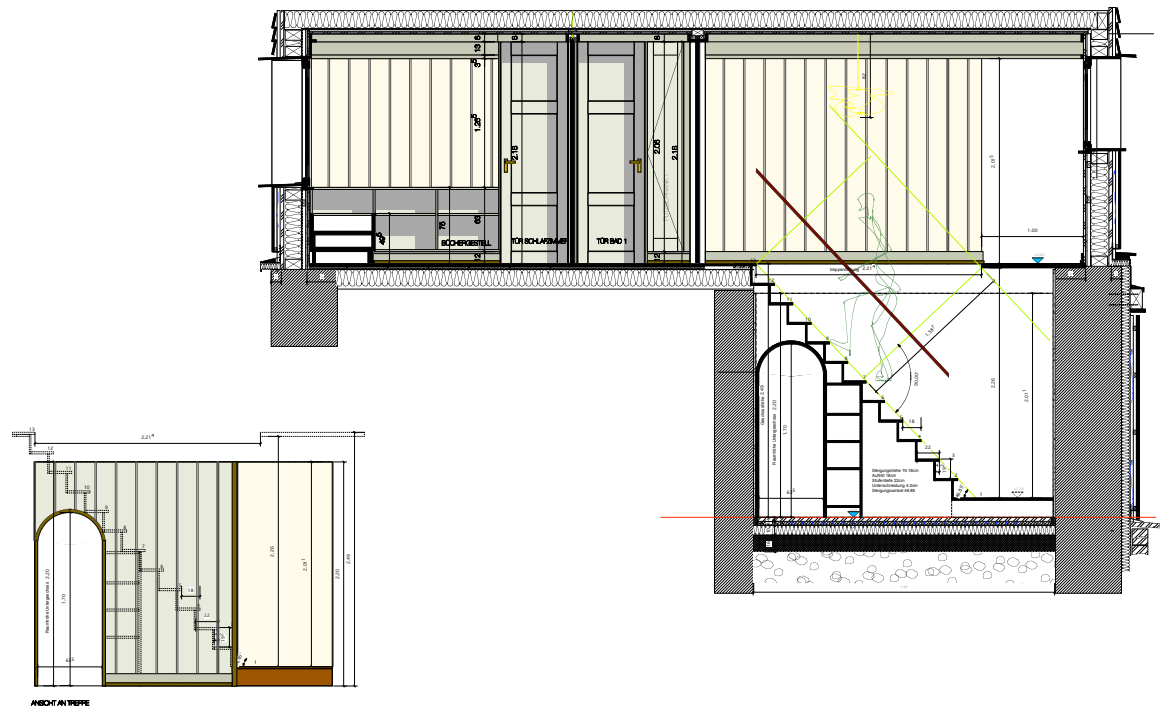

1. **BAD 1**
2. **ACCESSOIRS:**
3. HANDTUCHHALTER
     - 3x Boden 77
   - HANDTUCHHEIZUNG??
     - 4x 77
   - 2x WC-ROLLENHALTER
     - 77
   - WC-BÜRSTE
     - 77
4. **LÜFTUNGSDECKEL????**
5. Spiegel 3 Spiegel auf untergrund geklebt
   - 2 x 81,5cm x 21,5cm
   - 1 x 81,5cm x 84,5cm
6. **BELEUCHTUNG**
7. Spots in Nische?
   - Kosmetikspiegel
   - 77