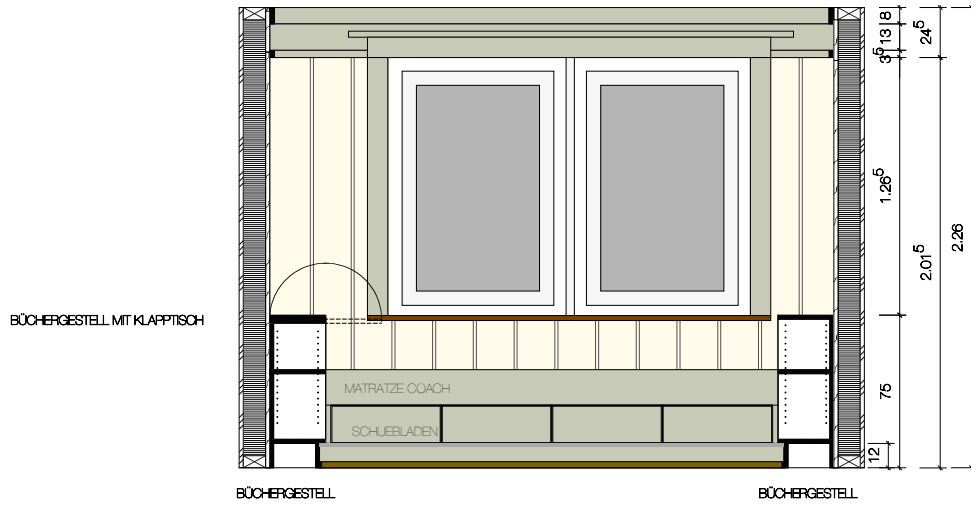

BIBLIOTHEK SCHNITT ANSICHT TÜR SCHLAFZIMMER 2 DEZEMBER 2020

BIBLIOTHEK SCHNITT ANSICHT FENSTER DEZEMBER 2020

- BAD**
- WASCHTISCHWÖBEL:**
 - weiss (gelblich)
 - AUFSATZWASCHBECKEN**
 - Alpa Terra Ceramistahl 50cm
 - Wandhalter Assor Citerlo M LP Esdige Krossen
 - Erhardt Brass
 - WANDKLOSETT:**
 - ALTERNIA Modena S
 - Wandkloset für Einbauplatz weiss
 - Wandklosettkomfort Gebaut DUOFIX OMEGA
 - Einbauplatz für Klobstange von vorne Höhe 112
 - 300mm
 - Regulierventil 1/2" ohne Abdeckplatte
 - Einbauplatz Gebaut Sigma 90, Zweifachgeräuschdämmung
 - Matierchrom
 - Manchettegebäude Alterna 2 Deckklappen
 - matierchrom
 - Fransische Gebaut Korolla
 - Belegungsmaterial
 - Konzept Sigma/Esda Modena S
 - Deckel mit Absenkautomatik, weiss
 - Badwanne:**
 - Schmelin Norm mit Zarge, 170cm x 70cm, weiss
 - Mischer:**
 - Wandmischerkombi Assor Citerlo M, 4-Loch

- BAD 1**
- ACCESSOIRS:**
- HANDTUCHHALTER
 - 3x Boden 77
 - HANDTUCHHEIZUNG??
 - 4x 77
 - 2x WC-ROLLENHALTER
 - 77
 - WC-BÜRSTE
 - 77
- LÜFTUNGSDECKEL????**
- Spiegel 3 Spiegel auf untergrund geklebt
 - 2 x 81,5cm x 21,5cm
 - 1 x 81,5cm x 84,5cm
- BELEUCHTUNG**
- Spots in Nische?
 - Kosmetikspiegel
 - 77

- RODEN: 4,0m²**
- Naturstein Valser Grösse
 - Gebürstet wird verlegt
 - Fugenbreite 3,5mm mit Naturstein
- WÄNDE:**
- Keramikfliesen 10cm Ø/10cm (Fugen 5mm auf Klebef Nussbaumplatten)
 - Mosaik Factory Typ: Zelig Farbe: NK 1002
 - Total Fl. 6,18 m²
 - Total Fl. 6,18 m²
 - Material: Nussbaum
 - Material: Nussbaum
 - Holzart: Nussbaum
 - Oben: Abstellmas wie sonst im Haus. Profilfarbe Leisten, gestrichen
- BECKE:** Wie Rest vom Haus