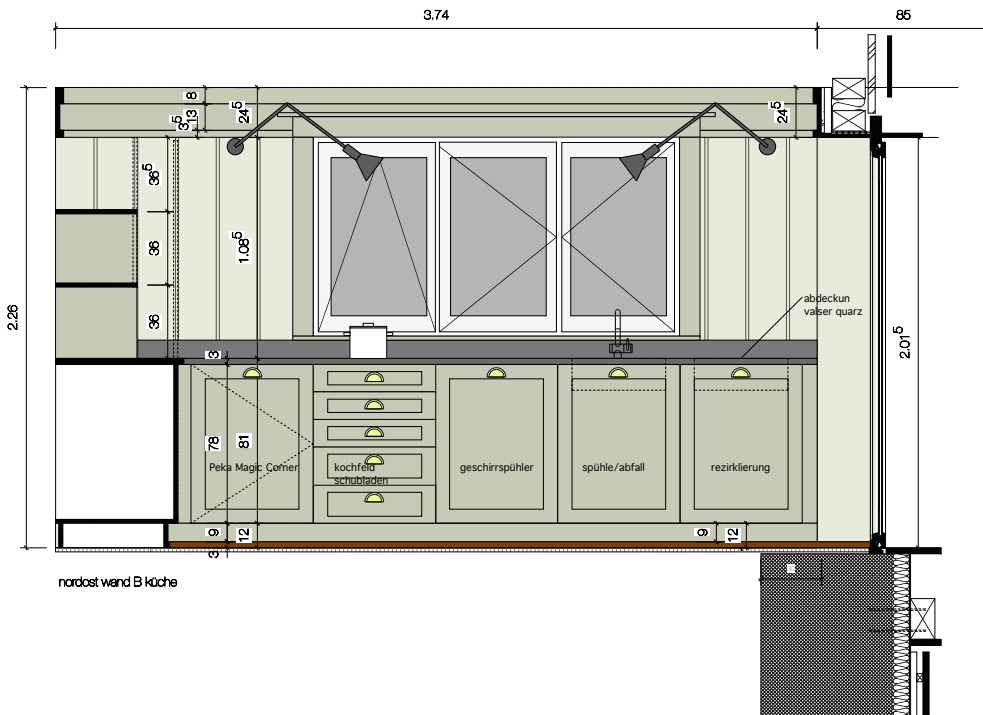

BIBLIOTHEK SCHNITT ANSICHT TÜR SCHLAFZIMMER 2 DEZEMBER 2020

BIBLIOTHEK SCHNITT ANSICHT FENSTER DEZEMBER 2020

- BAD**
- WASCHTISCHWÖBEL:**
 - weiss (gelblich)
 - AUFSATZWASCHBECKEN**
 - Alpa Terra Ceramistahl 50cm
 - Wandhalter Assor Citerlo M LP Esdige Krossen
 - Erhardt Brass
 - WANDKLOSETT:**
 - ALTERNIA Modena S
 - Wandkloset für Einbauplatz weiss
 - Wandklosettkomfort Gebaut DUOFIX OMEGA
 - Einbauplatz für Klobstange von vorne Höhe 112
 - 300mm
 - Regulierventil 1/2" ohne Abdeckplatte
 - Einbauplatz Gebaut Sigma 90, Zweifachgeräuschdämmung
 - Matierchrom
 - Manchettegebäude Alterna 2 Deckklappen
 - matierchrom
 - Fransische Gebaut Korolla
 - Belegungsmaterial
 - Konzept Sigma/Esda Modena S
 - Deckel mit Absenkautomatik, weiss
 - Badwanne:**
 - Schmelin Norm mit Zarge, 170cm x 70cm, weiss
 - Mischer:**
 - Wandmischerkombi Assor Citerlo M, 4-Loch

- BAD 1**
- ACCESSOIRS:**
- HANDTUCHHALTER
 - 3x Boden 77
 - HANDTUCHHEIZUNG??
 - 4x 77
 - 2x WC-ROLLENHALTER
 - 77
 - WC-BÜRSTE
 - 77
- LÜFTUNGSDECKEL????**
- Spiegel 3 Spiegel auf untergrund geklebt
 - 2 x 81,5cm x 21,5cm
 - 1 x 81,5cm x 84,5cm
- BELEUCHTUNG**
- Spots in Nische?
 - Kosmetikspiegel
 - 77

- RODEN: 4,0m²**
- Naturstein Valser Grösse
 - Gebürstet wird verlegt
 - Fugenbreite 3,5mm mit Naturstein
- WÄNDE:**
- Keramikfliesen 10cm Ø/10cm (Fugen 5mm auf Klebef Nussbaumplatten)
 - Mosaik Factory Typ: Zelig Farbe: NK 1002
 - Total Fl. 6,18 m²
 - Total Fl. 6,18 m²
 - Material: Nussbaum
 - Material: Nussbaum
 - Holzart: Nussbaum
 - Oben: Abstellmas wie sonst im Haus. Profilfarbe Leisten, gestrichen
- BECKE:** Wie Rest vom Haus

KÜCHE ANSICHT SCHNITT A UND B

KÜCHE ANSICHT SCHNITT C UND D