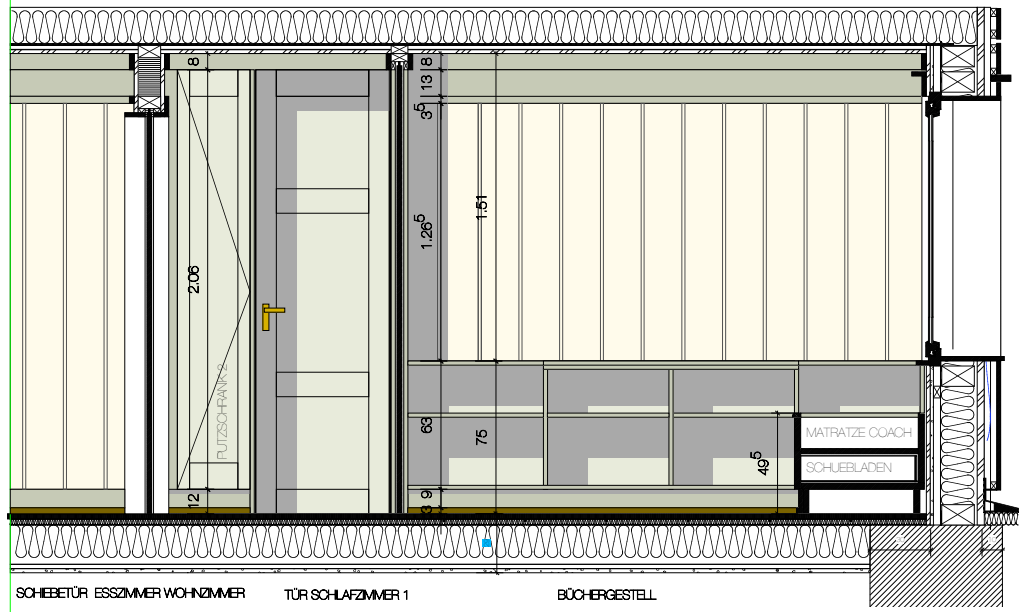

BIBLIOTHEK SCHNITT ANSICHT TÜR SCHLAFZIMMER 2 DEZEMBER 2020

BIBLIOTHEK SCHNITT ANSICHT FENSTER DEZEMBER 2020

- BAD**
- WASCHTISCHWÖBEL:**
 - weiss (gelblich)
 - AUFSATZWASCHBECKEN**
 - Alpa Terra Ceramistahl 50cm
 - Wandhalter Assor Citerlo M LP Esdige Krossen
 - Erhardt Brass
 - WANDKLOSETT:**
 - ALTERNIA Modena S
 - Wandkloset für Einbauplatz weiss
 - Wandklosettkomfort Gebaut DUOFIX OMEGA
 - Einbauplatz für Klobstange von vorne Höhe 112
 - 300mm
 - Regulierventil 1/2" ohne Abdeckplatte
 - Einbauplatz Gebaut Sigma 90, Zweifachgeräuschdämmung
 - Matierchrom
 - Manchettegebäude Alterna 2 Deckklappen
 - matierchrom
 - Fransische Gebaut Korolla
 - Belegungsmaterial
 - Konzept Sigma/Esda Modena S
 - Deckel mit Absenkautomatik, weiss
 - Badwanne:**
 - Schmelin Norm mit Zarge, 170cm x 70cm, weiss
 - Mischer:**
 - Wandmischerkombi Assor Citerlo M, 4-Loch

- BAD 1**
- ACCESSOIRS:**
- HANDTUCHHALTER
 - 3x Boden 77
 - HANDTUCHHEIZUNG??
 - 4x 77
 - 2x WC-ROLLENHALTER
 - 77
 - WC-BÜRSTE
 - 77
- LÜFTUNGSDECKEL????**
- Spiegel 3 Spiegel auf untergrund geklebt
 - 2 x 81,5cm x 21,5cm
 - 1 x 81,5cm x 84,5cm
- BELEUCHTUNG**
- Spots in Nische?
 - Kosmetikspiegel
 - 77

- RODEN: 4,0m²**
- Naturstein Valser Grösse
 - Gebürstet wird verlegt
 - Fugenbreite 3,5mm mit Naturstein
- WÄNDE:**
- Keramikfliesen 10cm Ø/10cm (Fugen 5mm auf Klebef Nussbaumplatten)
 - Mosaik Factory Typ: Zelig Farbe: NK 1002
 - Total Fl. 6,18 m²
 - Total Fl. 6,18 m²
 - Material: Nussbaum
 - Material: Nussbaum
 - Holzart: Nussbaum
 - Oben: Abstellmas wie sonst im Haus. Profilfarbe Leisten, gestrichen
- BECKE:** Wie Rest vom Haus

KÜCHE ANSICHT SCHNITT A UND B

KÜCHE ANSICHT SCHNITT C UND D