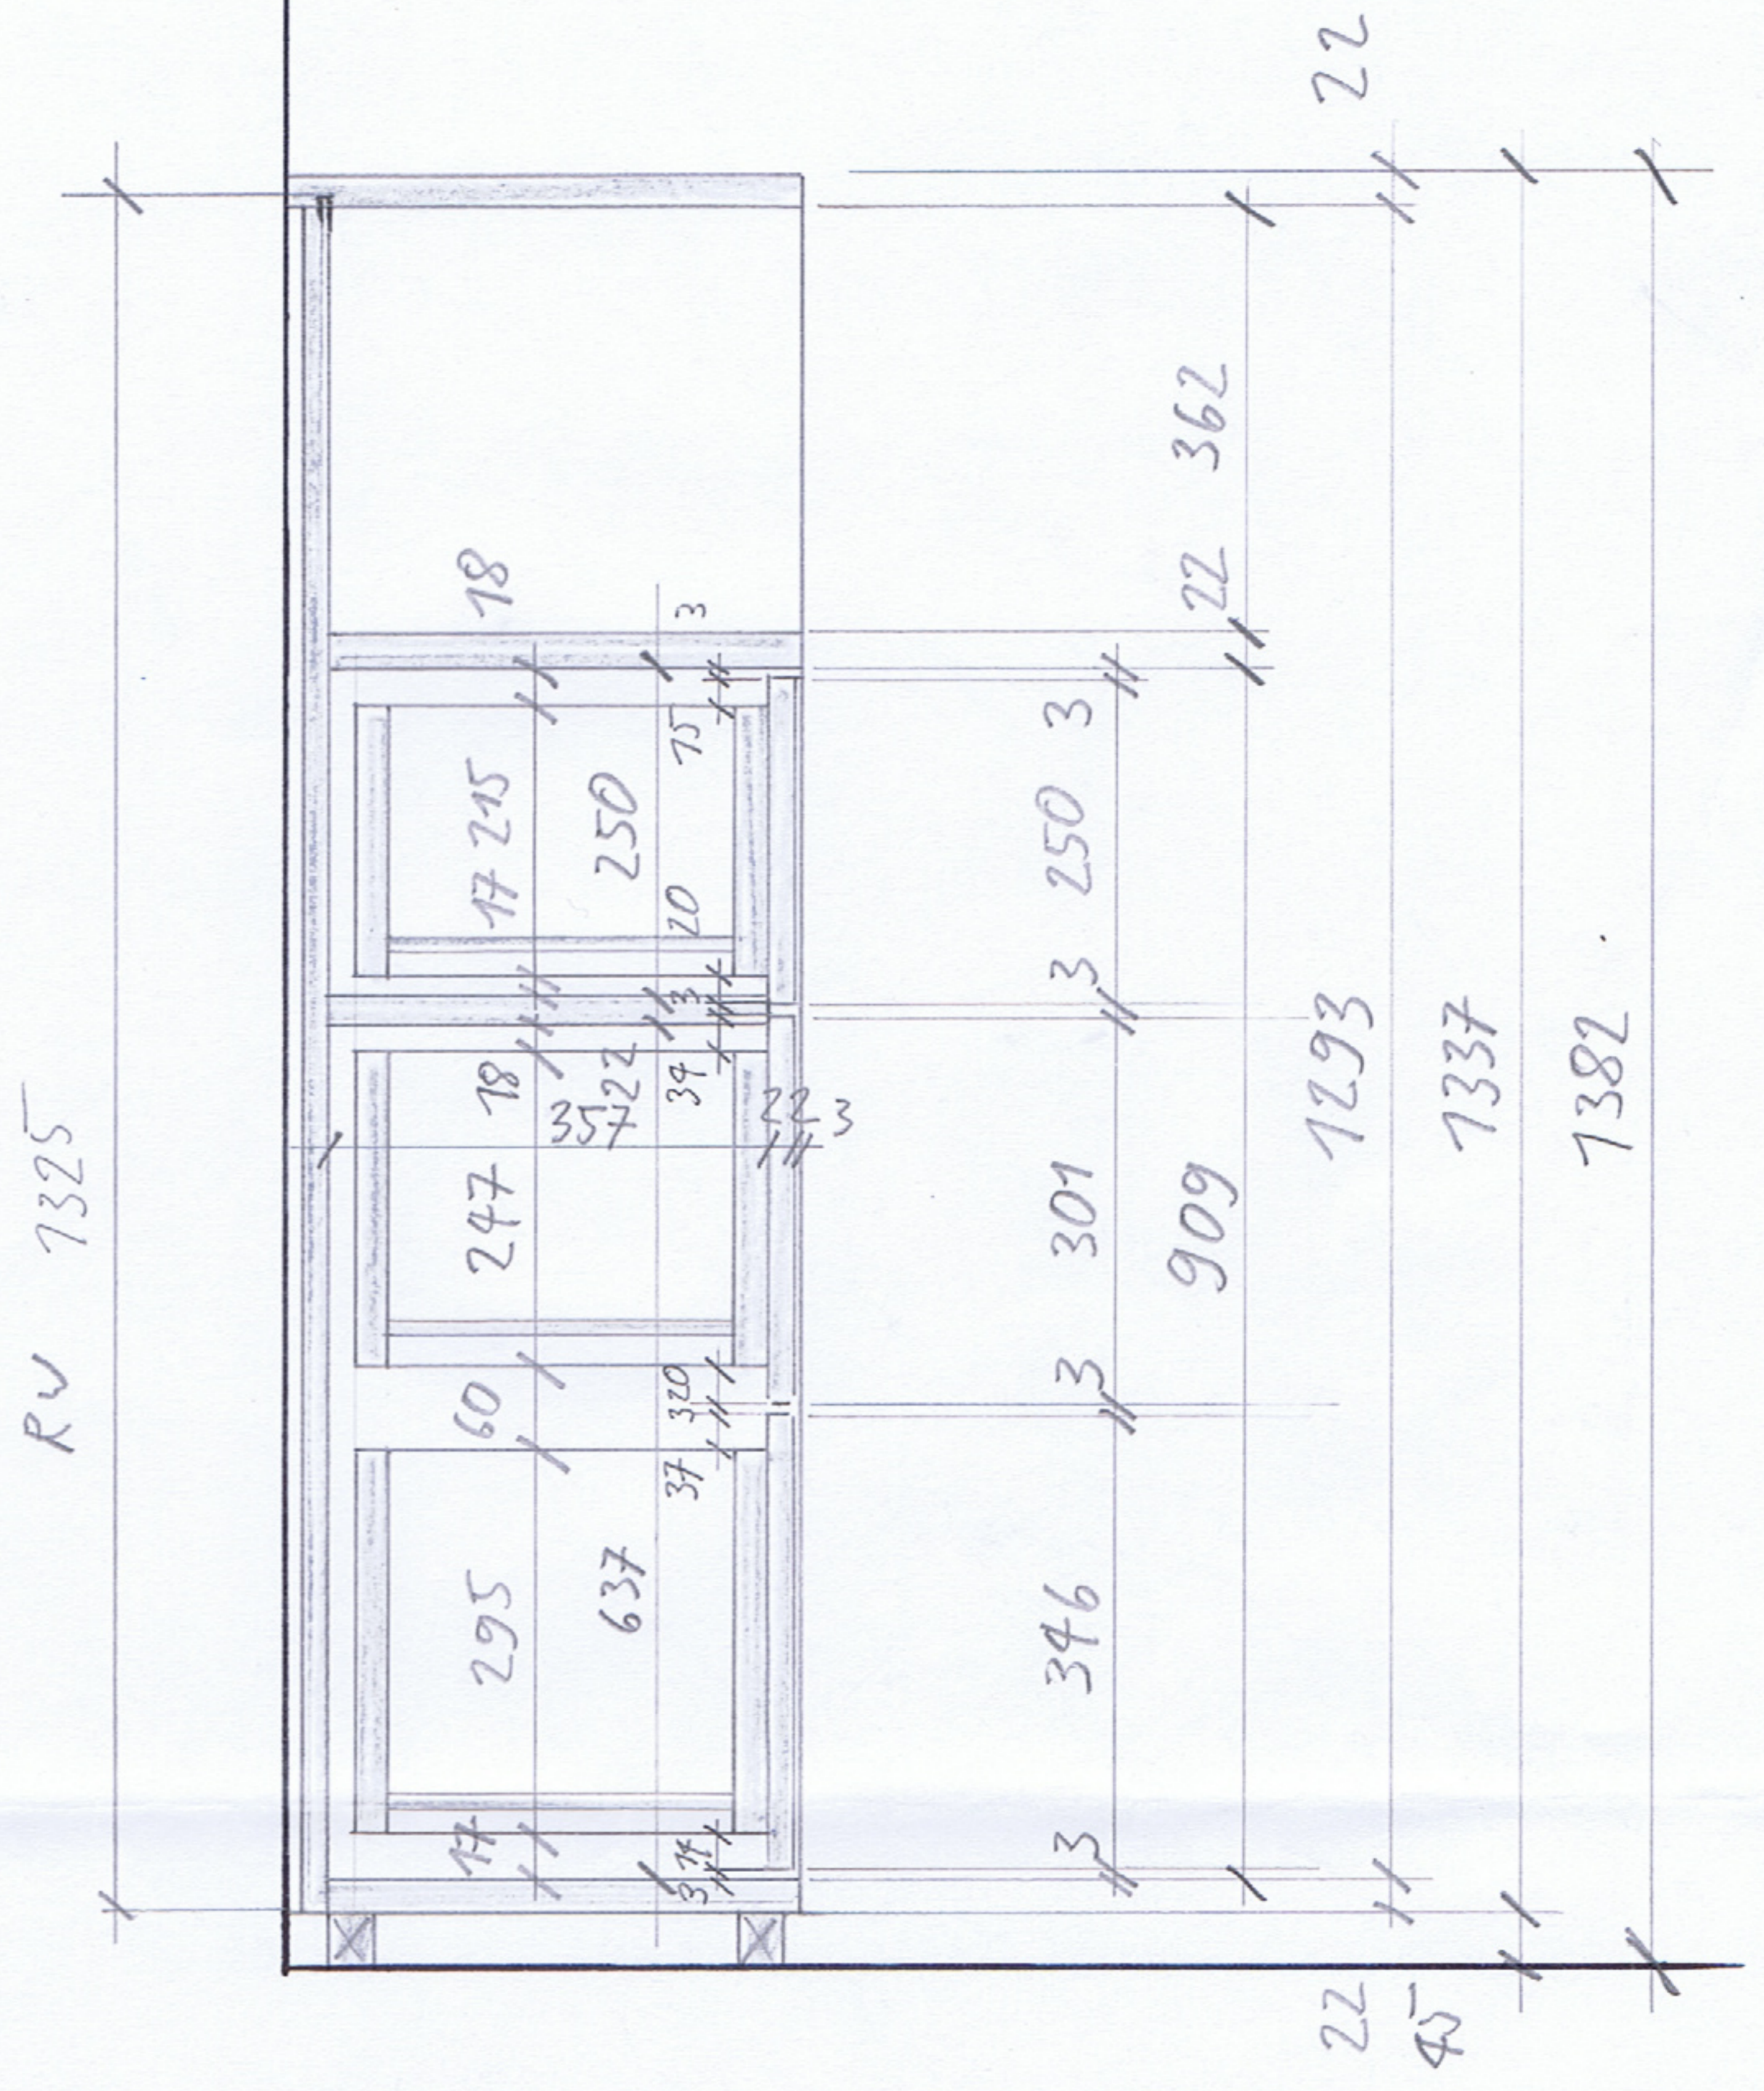

Lerch
Dalin
Dusche

RV 1325

747,5

▽ Schiene 2 Stk 660cm

Lerch
Dalin
WC

734,5
~~249,3~~
366,5

76,5
78,5