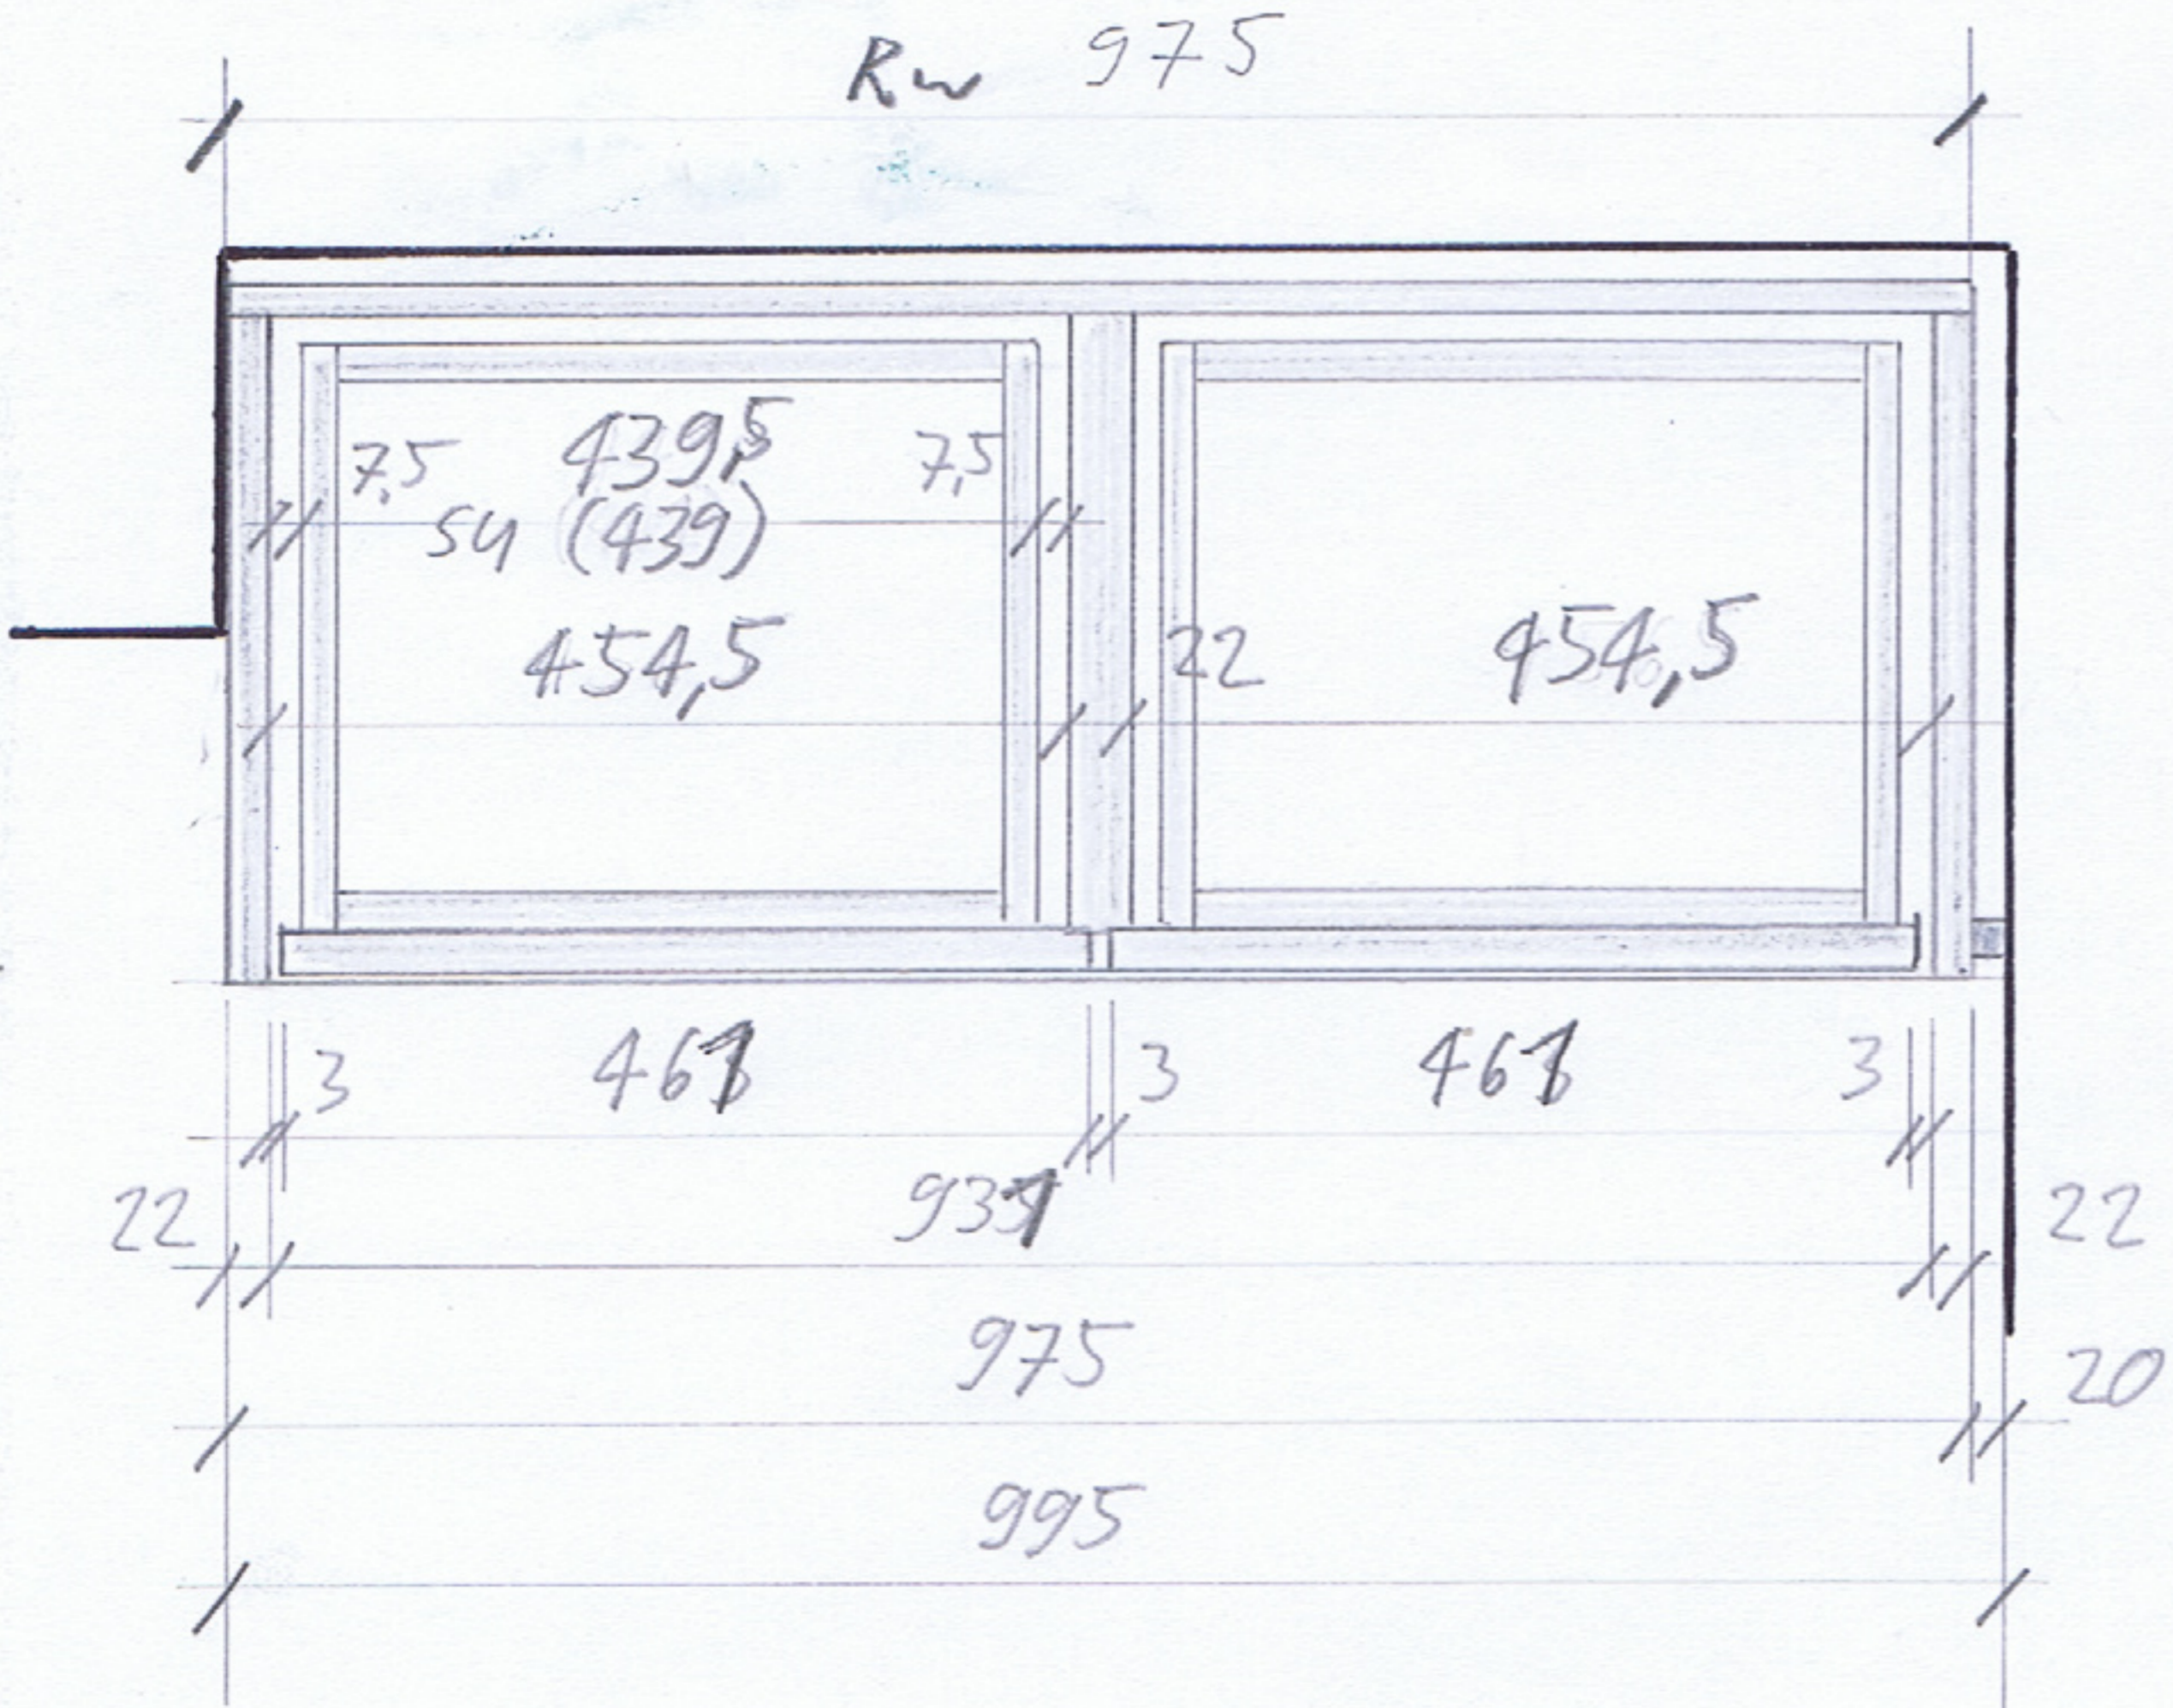

Lerch
Dalin
Dusche

RV 1325

747,5

▽ Schiene 2 Stk 660cm

Lerch
Dalin
WC

734,5
~~249,3~~
366,5

76,5
78,5