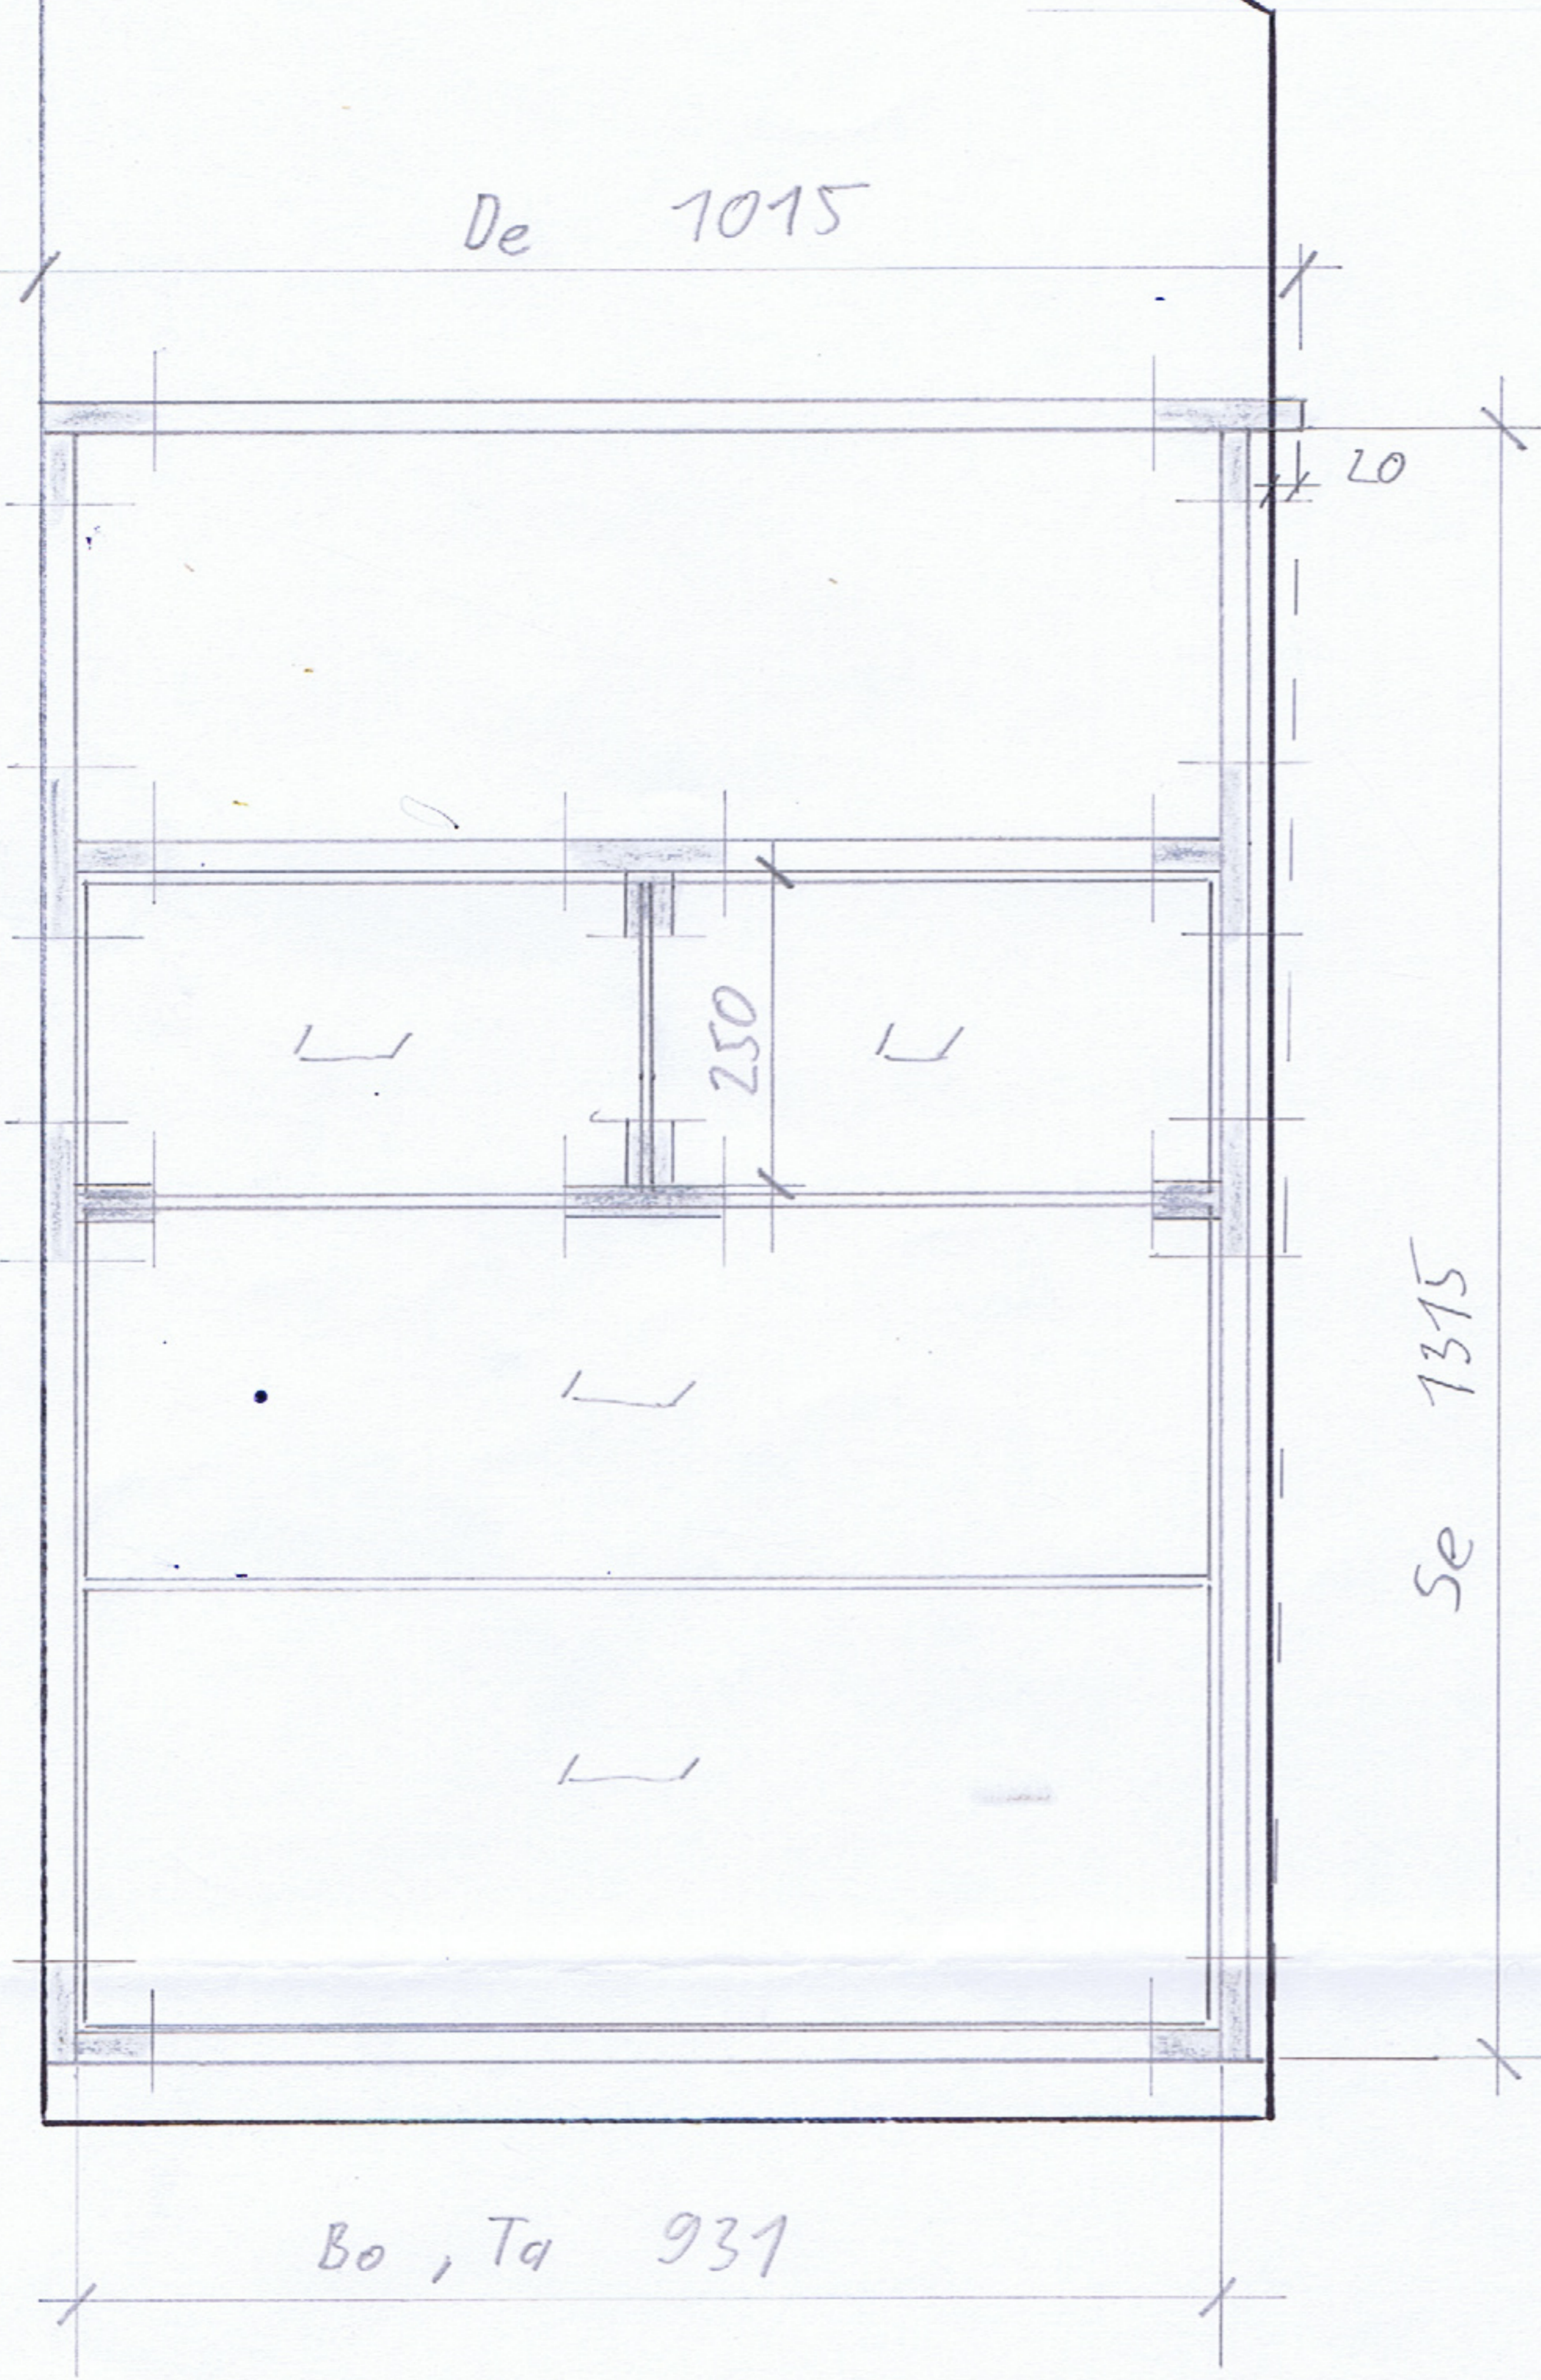

Lerch
Dalin
Dusche

RV 1325

747,5

▽ Schiene 2 Stk 660cm

Lerch
Dalin
WC

734,5
~~249,3~~
366,5

76,5
78,5