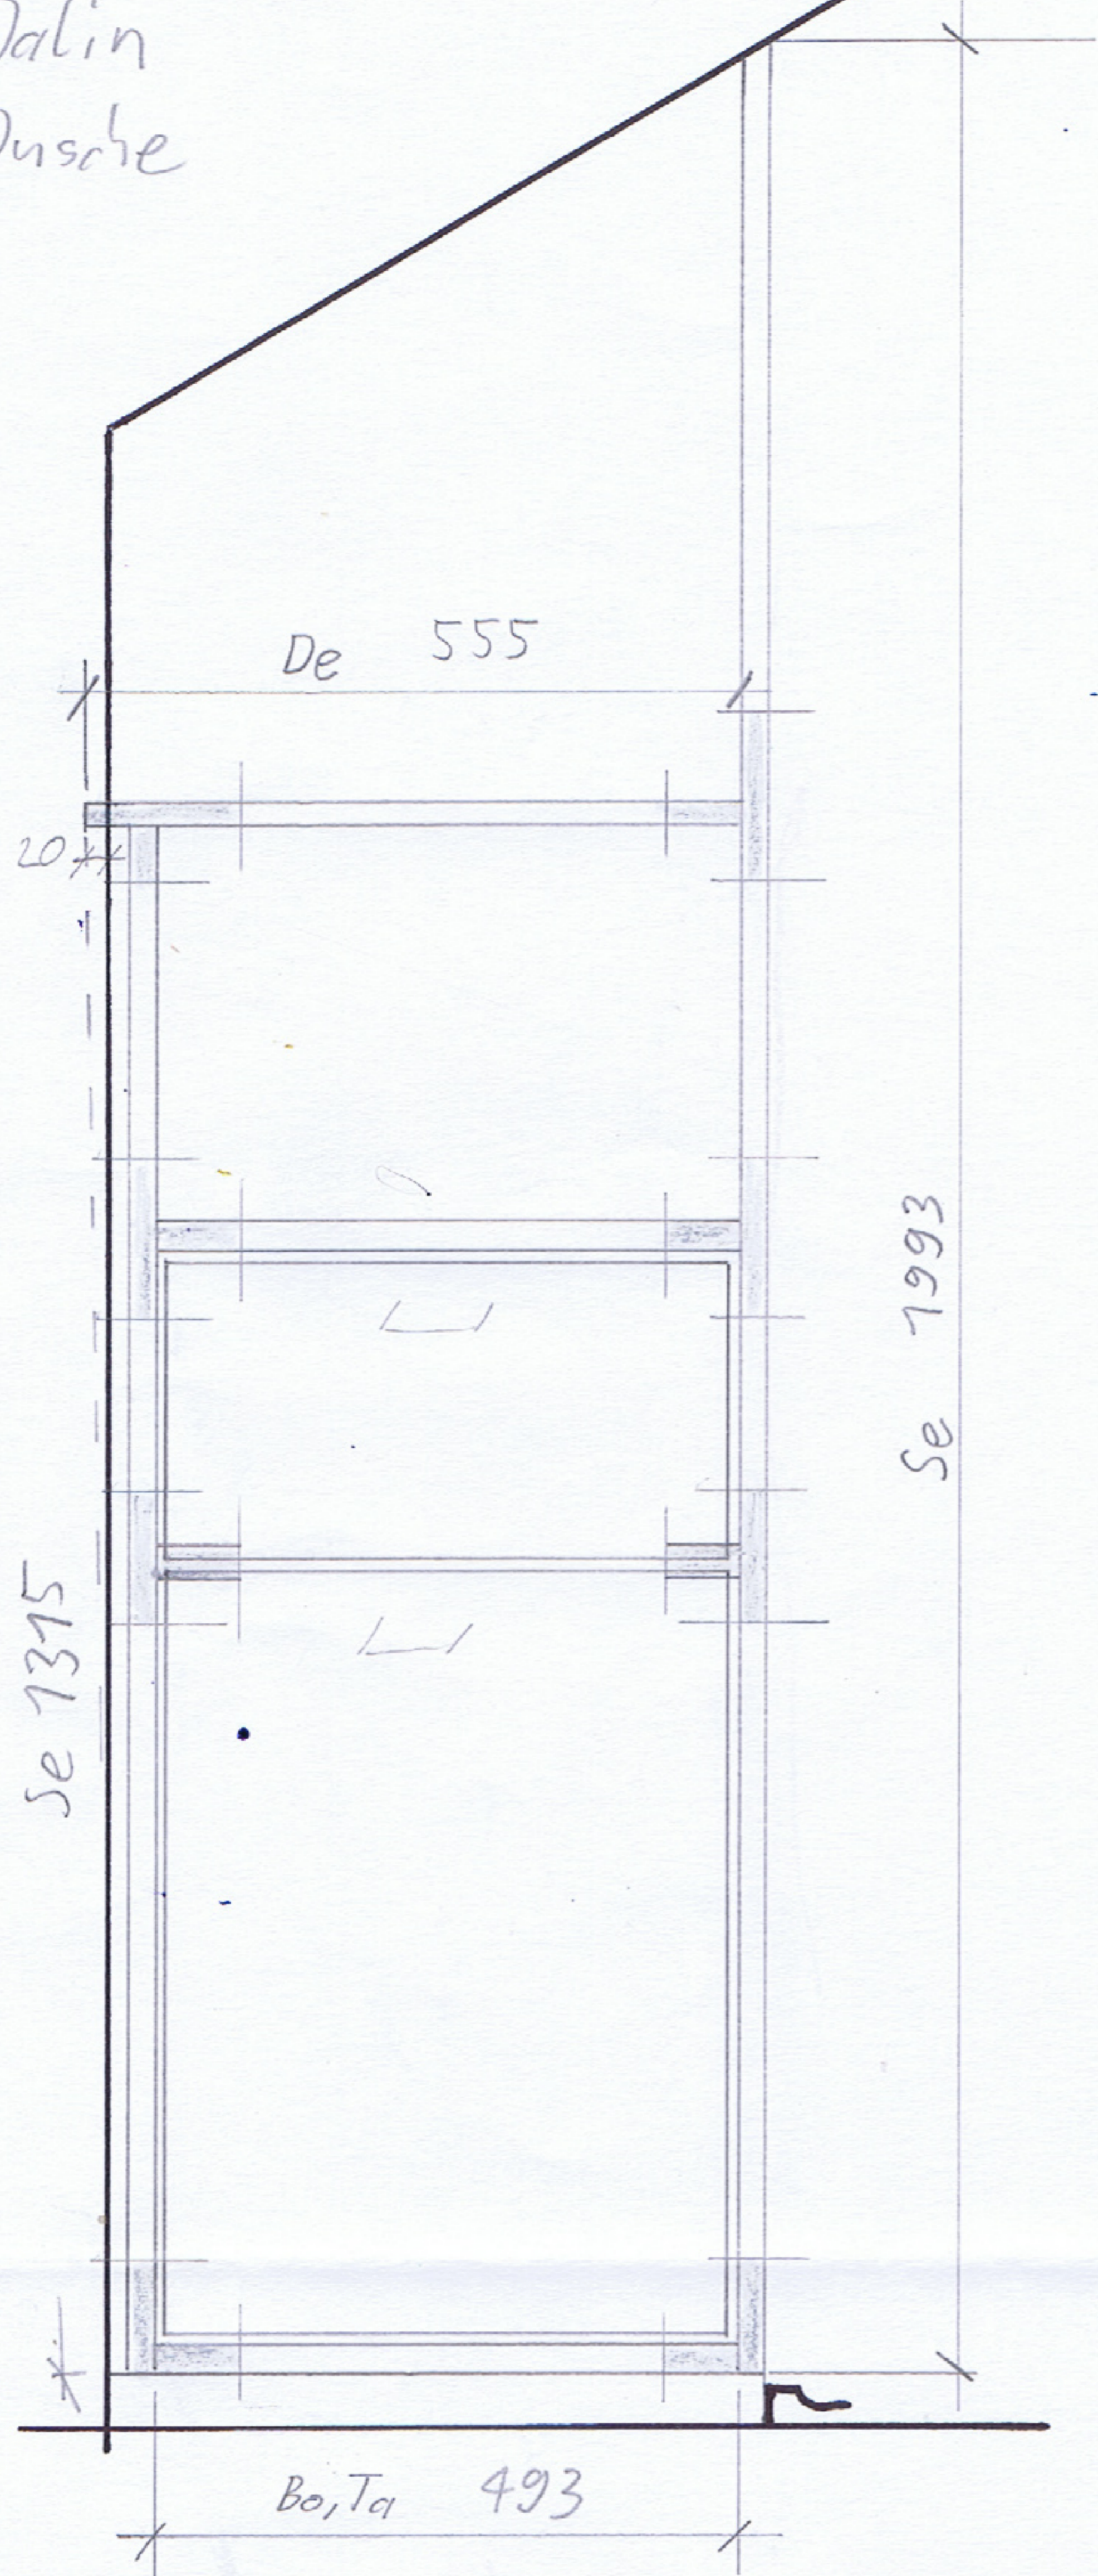

Lerch
Dalin
Dusche

RV 1325

747,5

▽ Schiene 2 Stk 660cm

Lerch
Dalin
WC

734,5
~~249,3~~
366,5

76,5
78,5