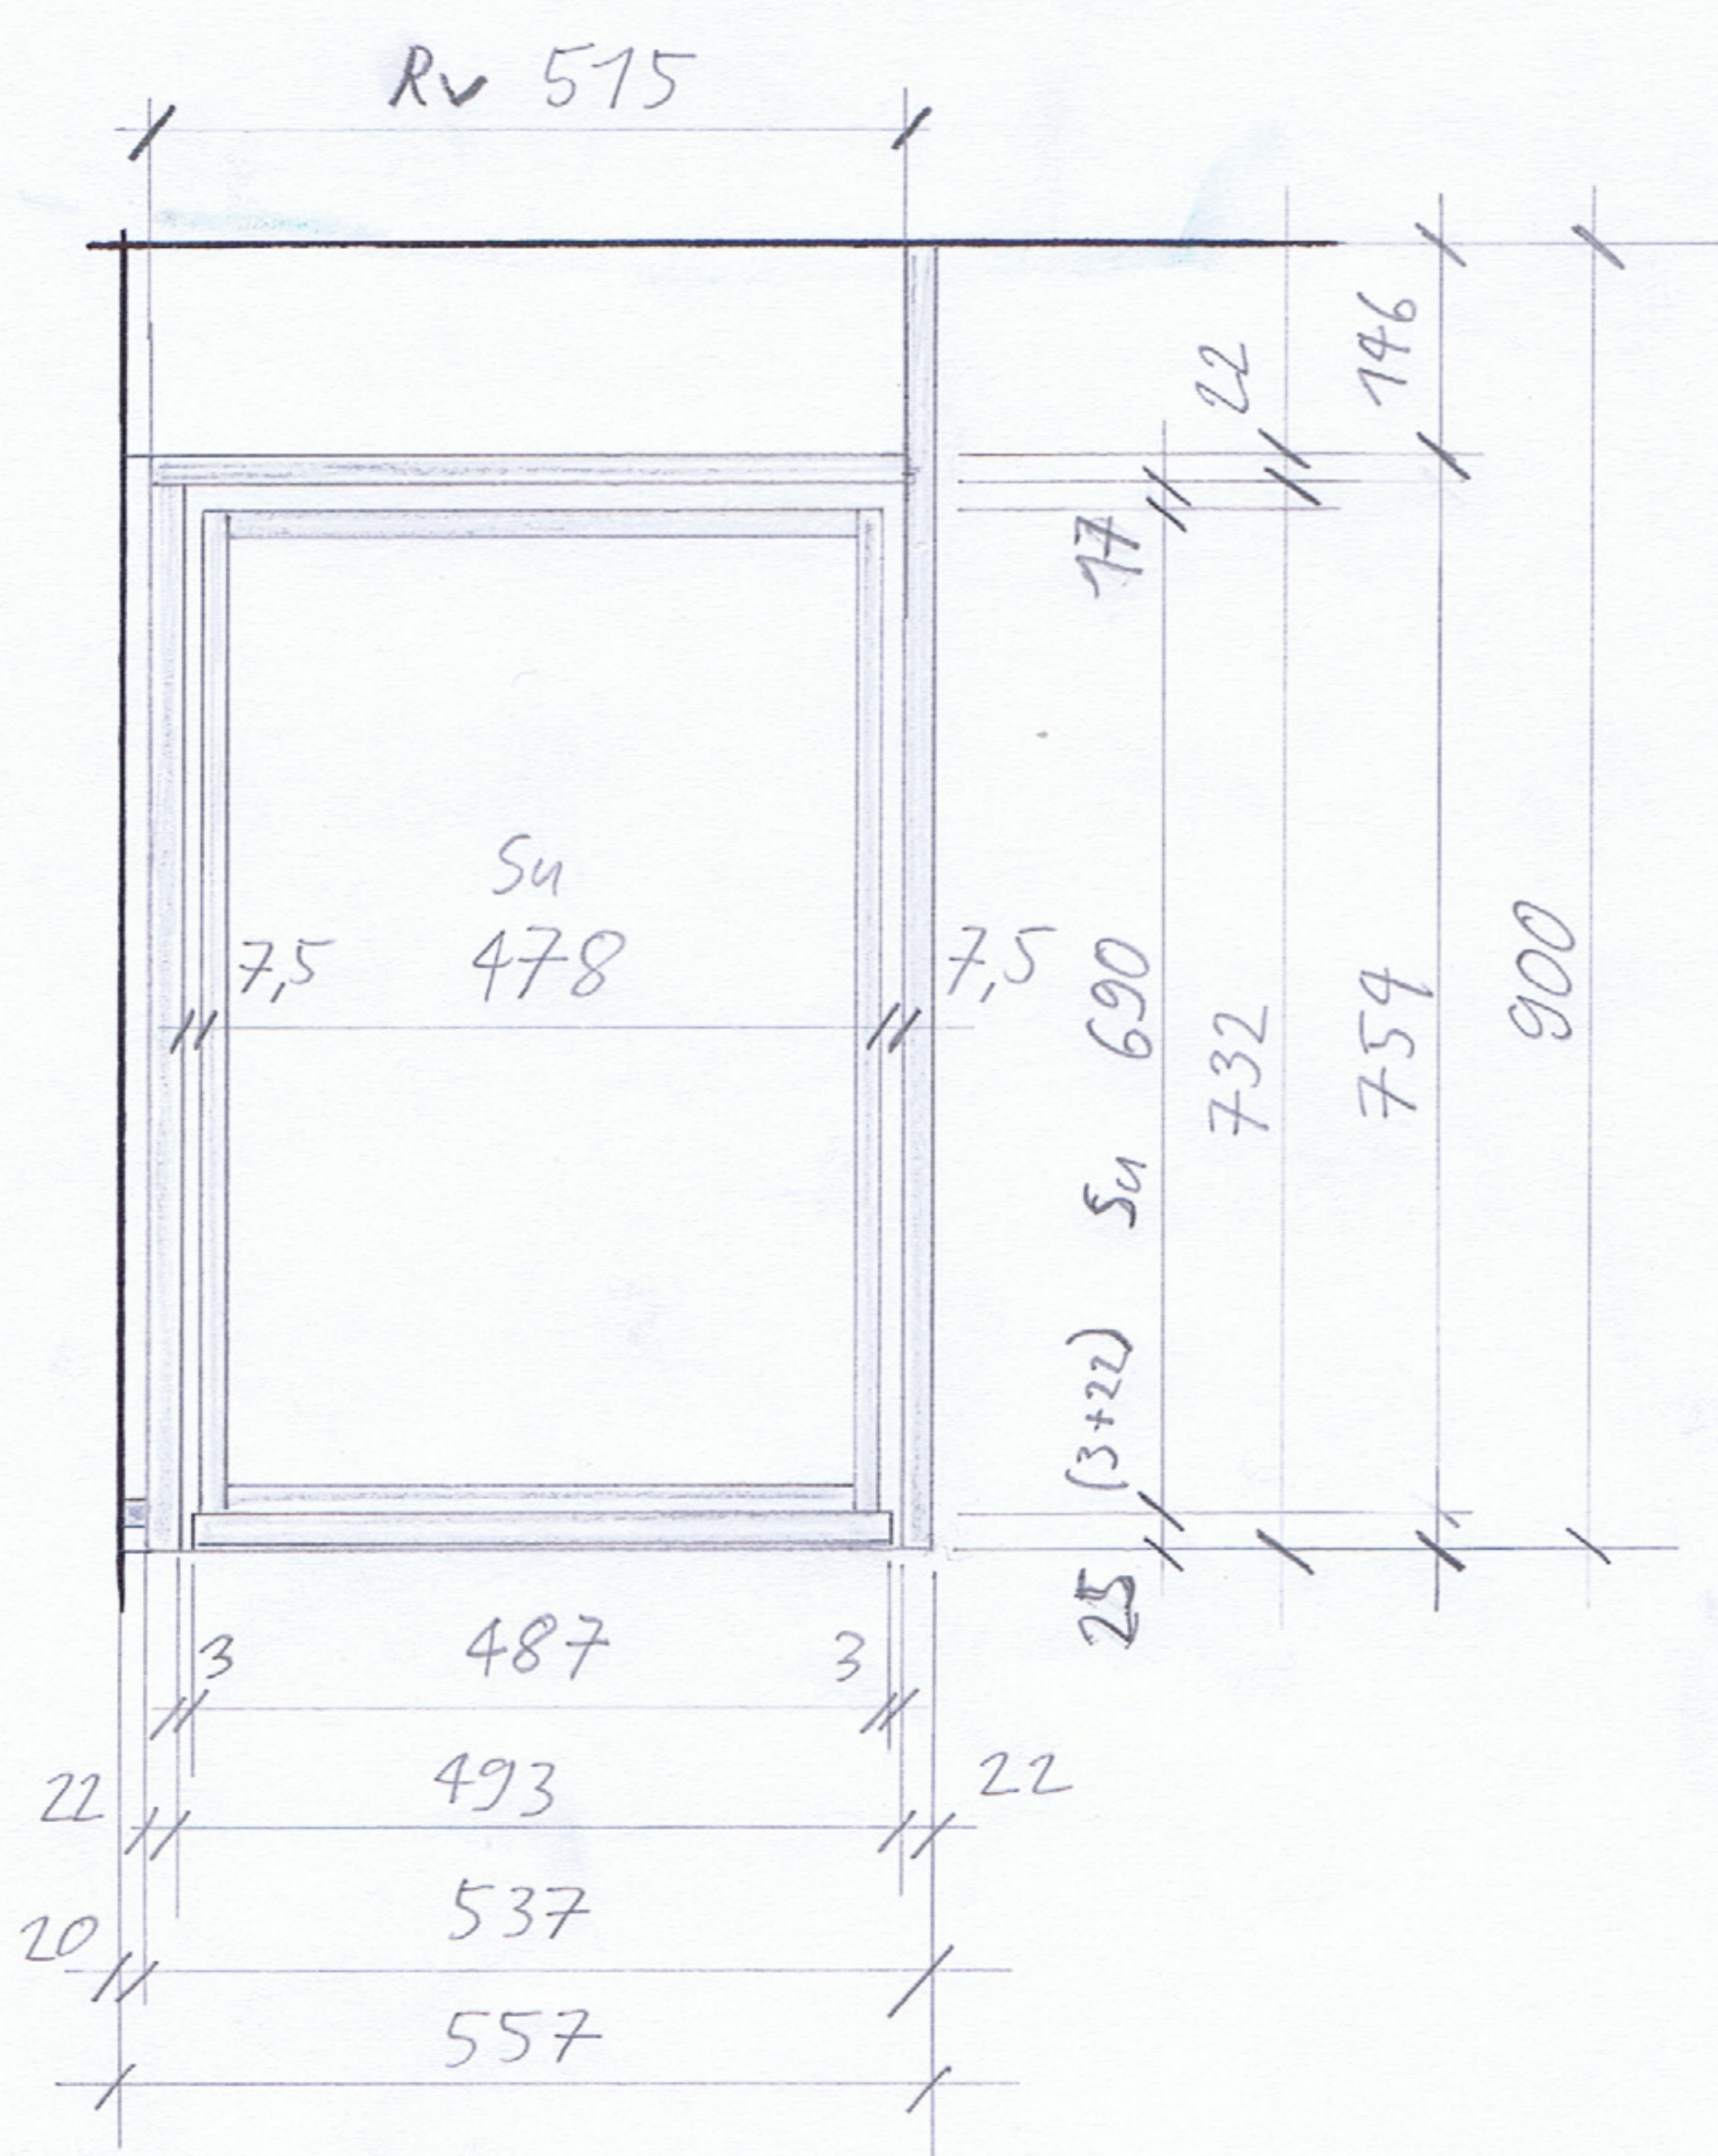

Lerch
Dalin
Dusche

RV 1325

747,5

▽ Schiene 2 Stk 660cm

Lerch
Dalin
WC

734,5
~~249,3~~
366,5

76,5
78,5