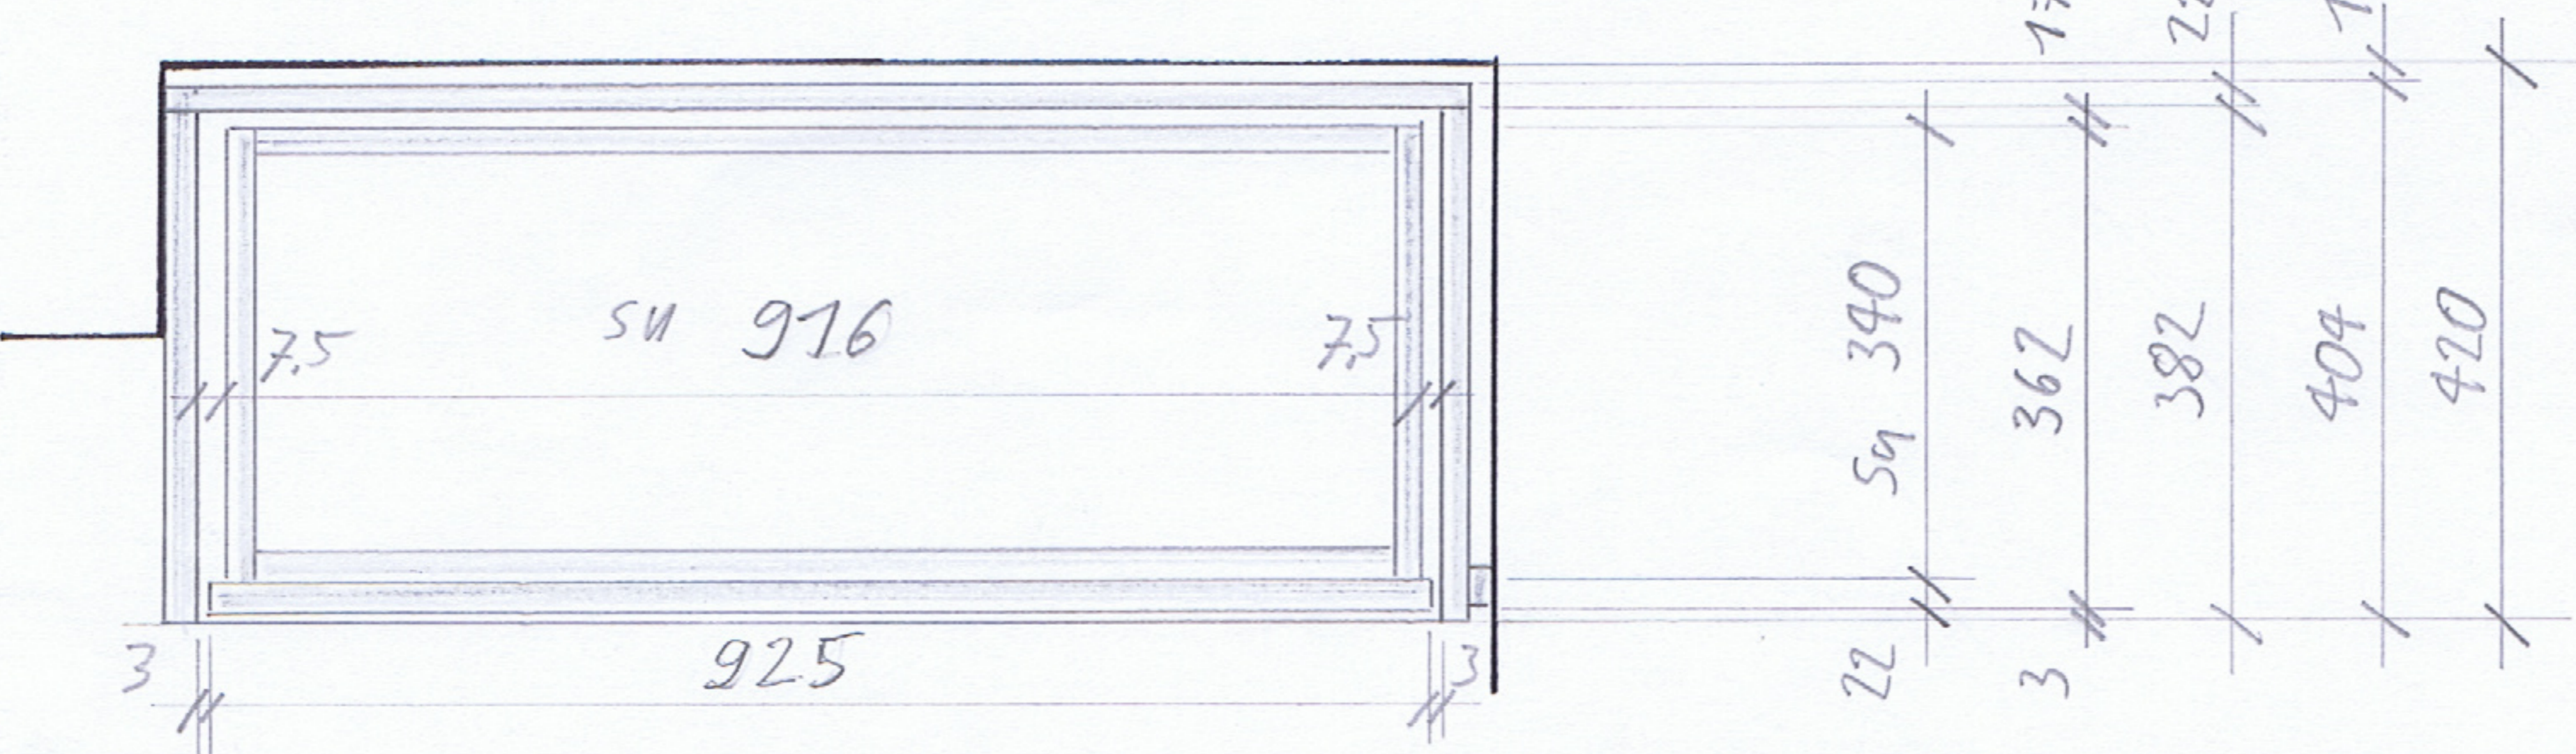

Lerch
Dalin
Dusche

RV 1325

747,5

▽ Schiene 2 Stk 660cm

Lerch
Dalin
WC

734,5
~~249,3~~
366,5

76,5
78,5