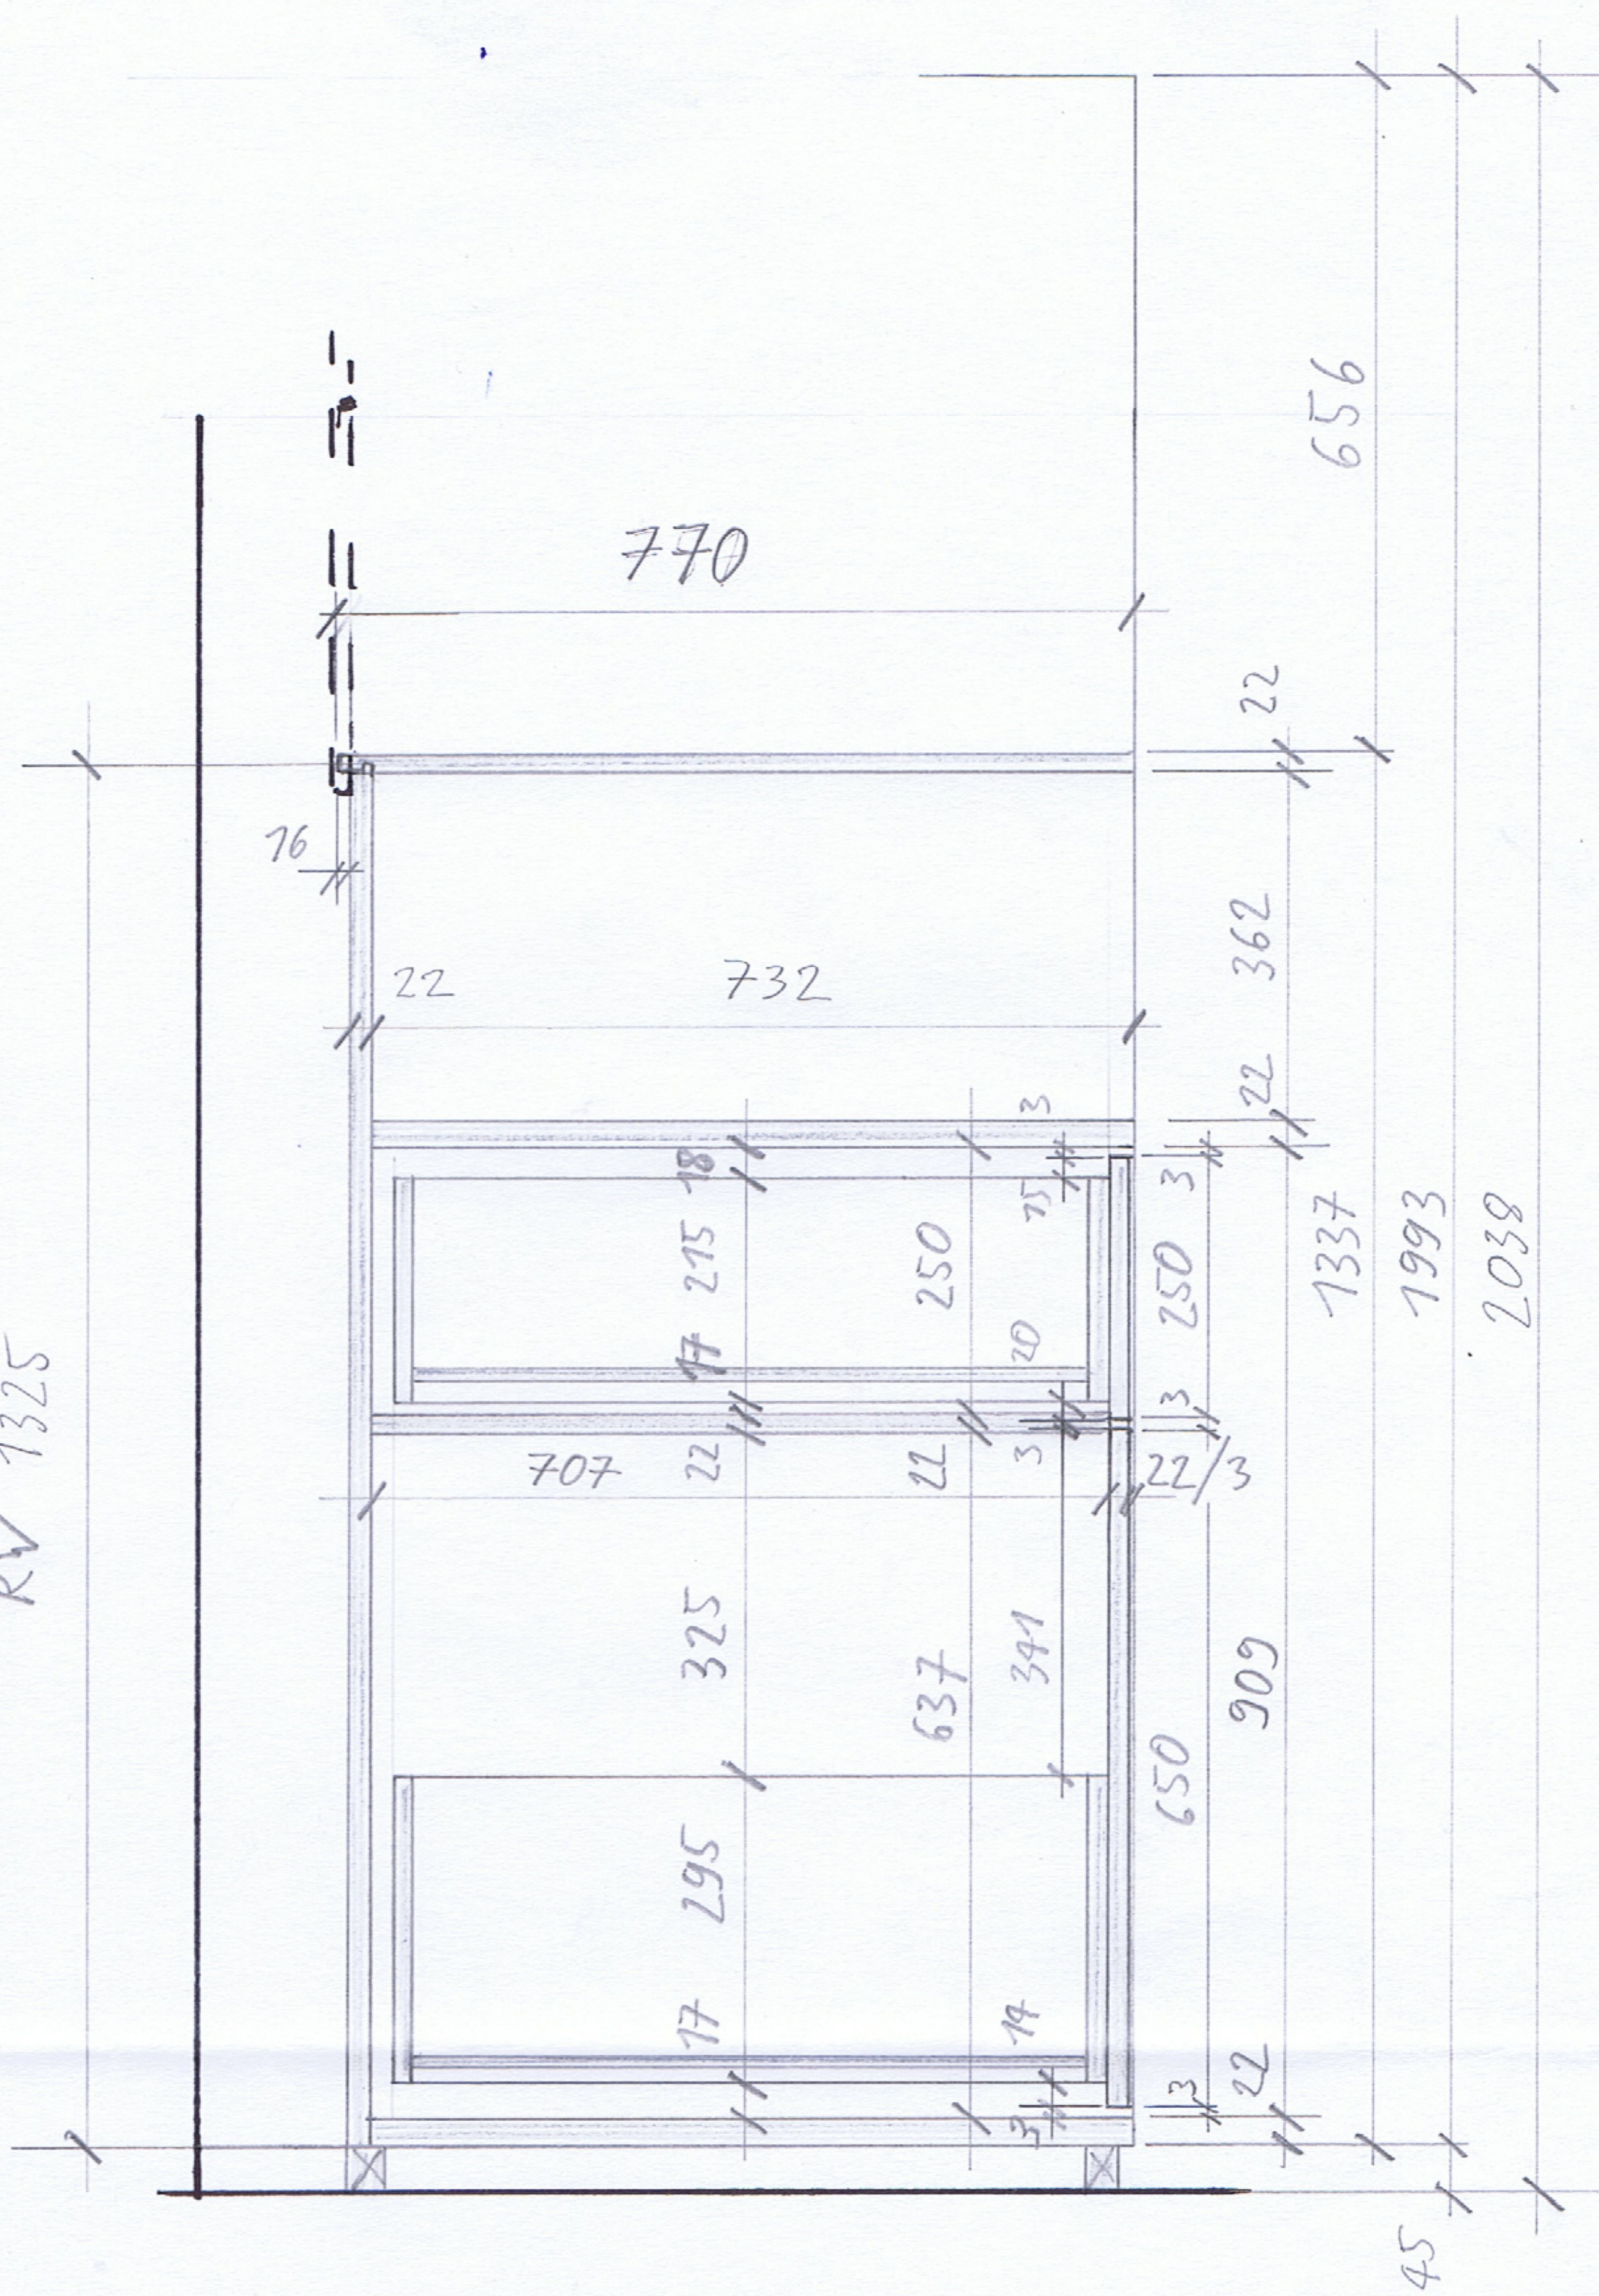

Lerch
Dalin
Dusche

RV 1325

747,5

▽ Schiene 2 Stk 660cm

Lerch
Dalin
WC

734,5
~~249,3~~
366,5

76,5
78,5